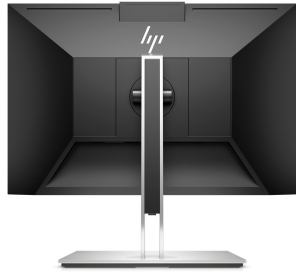

HP E24m G4 FHD USB-C Conferencing Monitor Tabelle mit Spezifikationen

*Bild zeigt eventuell anderes Produkt