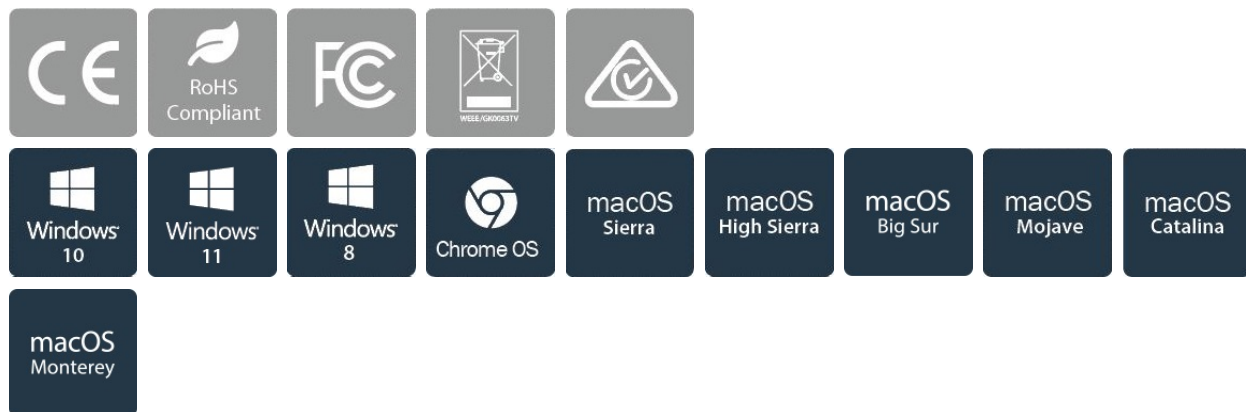

bus).

El puerto Gigabit Ethernet garantiza un acceso fiable a la red por cable con soporte para PXE Boot y WoL.

Desarrollada para mejorar el rendimiento y la seguridad, la aplicación Connectivity Tools de StarTech.com es el único conjunto de software del mercado que funciona con una amplia gama de accesorios de conectividad informática. El conjunto de software incluye:

Utilidad avanzada de diseño de Windows: para configurar y guardar diseños de Windows personalizados.

Utilidad de paso de direcciones Mac: para mejorar la seguridad de la red.

Una utilidad de monitorización de eventos USB: para rastrear y registrar los dispositivos USB conectados

Utilidad de cambio automático de Wi-Fi: que permite a los usuarios acceder rápidamente a velocidades de red más rápidas a través de la LAN por cable.

Para más información y para descargar la aplicación de herramientas de conectividad de StarTech.com, visite: www.startech.com/connectivity-tools

DKT31CSDHPD3 está respaldado por una garantía de 3 años de StarTech.com y un soporte técnico gratuito de por vida.

Certificaciones, Reportes y Compatibilidad

Aplicaciones

- Conecte su portátil a un monitor HDMI 4K 60Hz (4096 x 2160p) para crear una potente estación de trabajo
- Acceda a su contenido multimedia con facilidad, utilizando el lector de tarjetas SD incorporado