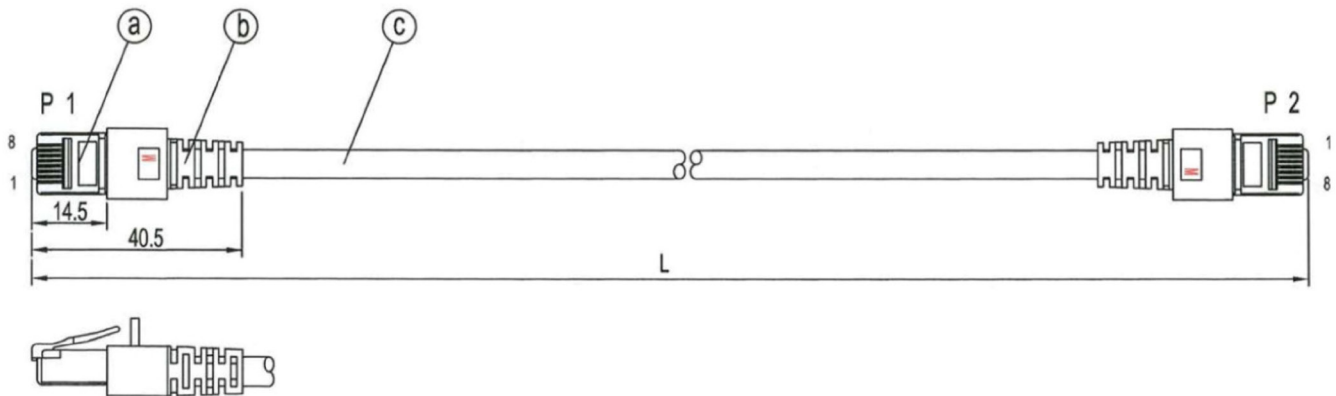

DATENBLATT

Cat.6 Patchkabel S/FTP 250 MHz

Art.-Nr.: K551x.x

Eigenschaften

- S/FTP CAT.6 4x2xAWG27 LSZH
- Aussendurchmesser 6,2mm
- Flammwidrig nach IEC-60332-1
- Mit Längenaufdruck auf der Tülle
- Kontakte vergoldet

Art.Nr.	K551x.x	Datei	K551x.x_NEU.indd		
Beschreibung	Cat.6 Patchkabel S/FTP 250 Mhz				
Erstellt	Datum	Letzte Revision	Datum	Geprüft	Datum
FD	22.10.2015	BT	22.10.2015		

DATENBLATT

Zeichnungen/ Abbildungen

Spezifikationen

Nr	Bezeichnung	Beschreibung
a	Stecker	RJ45 Stecker geschirmt und Kontakte vergoldet
b	Tülle	PVC 75A / Längenaufdruck, vergossen
c	Kabel	S/FTP Cat.6 4x2 AWG27 LSZH Aussendurchmesser 6.2mm, Biegeradius : 5 x Aussendurchmesser Mantel: Flammwidrig nach IEC-60332-1 Aufdruck: Cat.6 S/FTP 4x2xAWG27/7 PIMF ISO/IEC 11801 & EN50173-1 TIA/EIA 568.2-1 Halogen Free ***Gigabit***
allg. Temperaturbereich		0° bis + 60° C

Bestelldaten

Cat.6 Patchkabel S/FTP 250MHz

K5510.x	grau	K5511.x	gelb	K5512.x	rot
K5513.x	blau	K5514.x	grün	K5515.x	schwarz
K5516.x	orange	K5517.x	braun	K5518.x	weiß
K5519.x	magenta				

Lieferbare Längen in Meter: