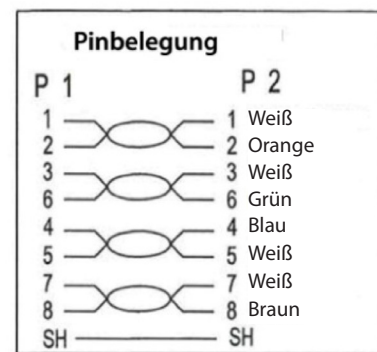

DATENBLATT

Cat.6 Patchkabel S/FTP 250 MHz

Art.-Nr.: K551x.x

Eigenschaften

- S/FTP CAT.6 4x2xAWG27 LSZH
- Aussendurchmesser 6,2mm
- Flammwidrig nach IEC-60332-1
- Mit Längenaufdruck auf der Tülle
- Kontakte vergoldet

Art.Nr.	K551x.x	Datei	K551x.x_NEU.indd		
Beschreibung	Cat.6 Patchkabel S/FTP 250 Mhz				
Erstellt	Datum	Letzte Revision	Datum	Geprüft	Datum
FD	22.10.2015	BT	22.10.2015		

DATENBLATT

Zeichnungen/ Abbildungen

Spezifikationen

Nr	Bezeichnung	Beschreibung
a	Stecker	RJ45 Stecker geschirmt und Kontakte vergoldet
b	Tülle	PVC 75A / Längenaufdruck, vergossen
c	Kabel	S/FTP Cat.6 4x2 AWG27 LSZH Aussendurchmesser 6.2mm, Biegeradius : 5 x Aussendurchmesser Mantel: Flammwidrig nach IEC-60332-1 Aufdruck: Cat.6 S/FTP 4x2xAWG27/7 PIMF ISO/IEC 11801 & EN50173-1 TIA/EIA 568.2-1 Halogen Free ***Gigabit***
allg. Temperaturbereich		0° bis + 60° C

Bestelldaten

Cat.6 Patchkabel S/FTP 250MHz

K5510.x	grau	K5511.x	gelb	K5512.x	rot
K5513.x	blau	K5514.x	grün	K5515.x	schwarz
K5516.x	orange	K5517.x	braun	K5518.x	weiß
K5519.x	magenta				

Lieferbare Längen in Meter: