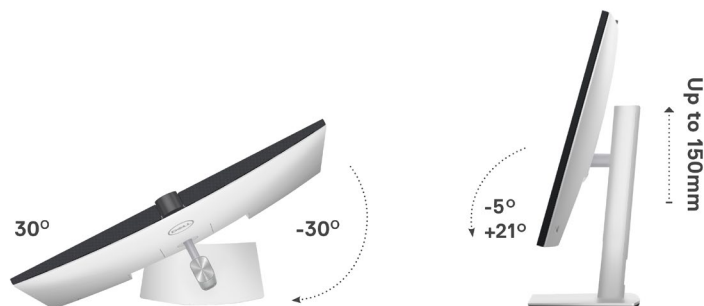

Bequemes Arbeiten

Genießen Sie individuellen Komfort durch Neigen, Schwenken und Anpassen der Höhe Ihres Monitors (max. 150 mm).