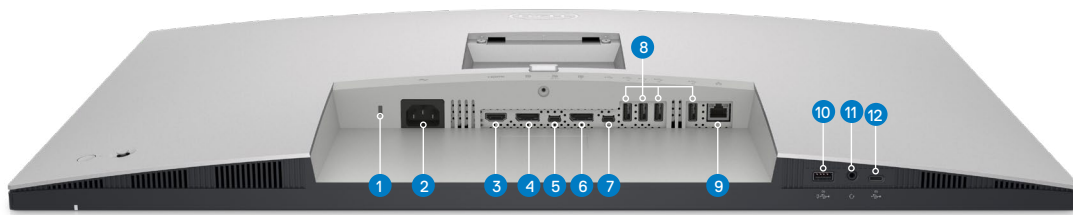

ANSCHLÜSSE UND STECKPLÄTZE

- 1 Steckplatz für Sicherheitsschloss¹¹
- 2 Stromanschluss
- 3 HDMI 2.0

- 4 Display Port 1.4
- 5 USB-C-Upstream (DP 1.4, 90 W PD)
- 6 DisplayPort (Ausgang)

- 7 USB-C-Upstream
- 8 USB-A-Downstream (superschnell mit 10 Gbit/s)
- 9 RJ45

- 10 USB-A-Downstream (BC 1.2 mit Ladefunktion, superschnell mit 10 Gbit/s)
- 11 Kopfhörer/Mikrofon-Kombibuchse
- 12 USB-C-Downstream (15 W PD, superschnell mit 10 Gbit/s)