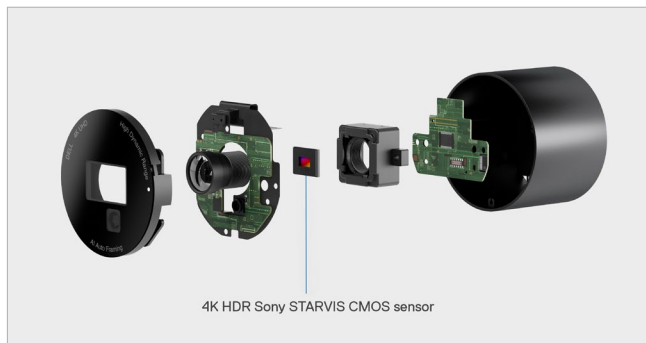

ULTRASHARP-MONITOR U3223QZ

Als ob Sie selbst dort wären

Aufmerksamkeit wecken

Die intelligente Webcam verfügt über einen 4K-HDR Sony STARVIS™ CMOS-Sensor und ein mehrlinsiges Objektiv für gestochen scharfe Bilder.

...

Integrierter Mikrofone mit Echounterdrückung und zwei 14-W-Lautsprecher sind optimal positioniert für maximalen Hörkomfort und klare Kommunikation.

...

Dank der Zertifizierung für Microsoft Teams können Sie über das Menü für schnelle Zugriffskontrolle an Meetings teilnehmen und auf Benachrichtigungen reagieren.

Stets hervorragend aussehen

Erleben Sie Autofokus mit AI Auto Framing. HDR mit digitaler Überlappung bietet lebensechte Farben selbst bei ungünstigen Lichtverhältnissen, während die 3D/2D-Rauschunterdrückung für Videos Bewegungsunschärfe in Bildern korrigiert. Mit dem Dell Peripheral Manager können Sie die Einstellungen Ihrer Webcam anpassen und sich so gekonnt in Szene setzen.

...

Genießen Sie die Aufnahme und Wiedergabe von hochwertigen Videoinhalten mit 4K und 30 Bildern pro Sekunde (fps) oder mit FHD und 30 oder 60 fps.

...

Neigen Sie die verstellbare Kamera (0–20°) in den gewünschten Winkel und stellen Sie das Sichtfeld (Field of View, FOV) auf 65°, 78° oder 90° ein – je nachdem, wie viel Sie von Ihrer Umgebung zeigen möchten.

Mühevolle Sicherheit

Dell ExpressSign-in erkennt Ihre Anwesenheit, wenn Sie sich in der Nähe des Geräts befinden, und meldet Sie über Windows Hello™ automatisch an. Ihr PC wird außerdem gesperrt, wenn Sie sich vom Gerät entfernen.

...

Bei einer Deaktivierung der Kamera wird der Kameraverschluss automatisch geöffnet und geschlossen. Dies geschieht durch Synchronisierung mit Videokonferenzanwendungen.

...

Zusätzliche Sicherheit bieten die Berührungssensoren an der Vorderseite, mit denen Sie die Kamera stummschalten und deaktivieren können.

Laden Sie Dell Peripheral Manager unter dell.com/support/dpem herunter. Die Anwendung ist mit Windows 10 und höher kompatibel. Auf der Website finden Sie zudem eine vollständige Liste kompatibler Systeme sowie die unterstützten Betriebssysteme.