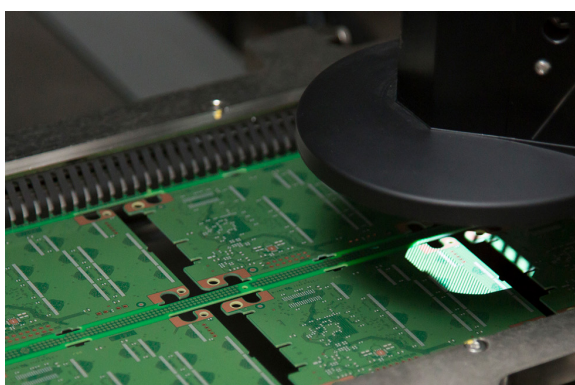

Profitez de l'efficacité de la 3D NAND nouvelle génération de Micron®

Nos composants de pointe sont entièrement conçus dans une optique d'efficacité optimale. Par conséquent, le Crucial MX500 bénéficie d'une faible consommation électrique tout en offrant un rapport performance/prix qui vous dispense d'avoir recours à des facilités de paiement pour l'acheter. Profitez d'un ordinateur plus rapide, plus silencieux et moins chaud, que ce soit au bureau ou chez vous. Vous allez vous demander comment vous avez fait pour vous contenter d'un simple disque dur.