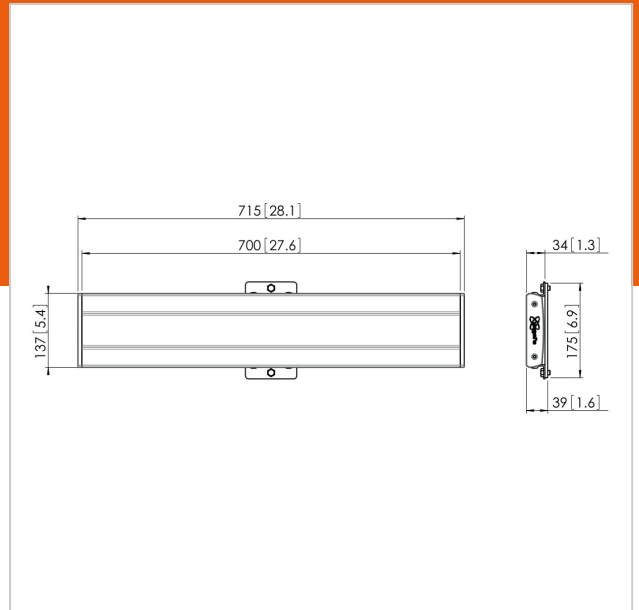

PFB 3407 Display-Adapterbar schwarz

Artikelnummer (SKU)
Farbe

7234070
Schwarz

Entscheidende Vorteile

- Endlos erweiterbar
- Modular
- Schnelle und einfache Montage

Die Adapterleiste PFB 3407 ist Teil des modularen Systems Connect-it, mit dem Sie Ihre eigene Lösung für die Deckenbefestigung mittelgroßer bis großer Displays zusammenstellen können.

PFB 3407 ist für mittelgroße bis große Displays bis 80 kg Gewicht und einem max. horizontalen Passbereich von 650 mm geeignet.

PFB 3407 Display-Adapterbar schwarz

www.vogels.com

VOGEL'S HOLDING BV 2019 (c) Alle Rechte vorbehalten.
Vorbehaltlich Druckfehler, technischer und Preisänderungen.
Datum:2019-09-25

Technische Daten

Produkttyp-Nummer	PFB 3407
Artikelnummer (SKU)	7234070
Farbe	Schwarz
EAN-Einzelbox	8712285329449
Breite	715
TÜV-zertifiziert	Ja
Garantie	5 Jahre
Max. Schnittstellenhöhe (mm)	180
Max. Breite der Schnittstelle (mm)	715
Fischer enthalten	Ja
Max. Schnittstellentiefe (mm)	35
Max. horizontale Lochung (mm)	650
Max. Gewichtslast am Pol (kg)	160
Max. Gewichtslast an der Wand (kg)	53
Min. horizontale Lochung (mm)	100