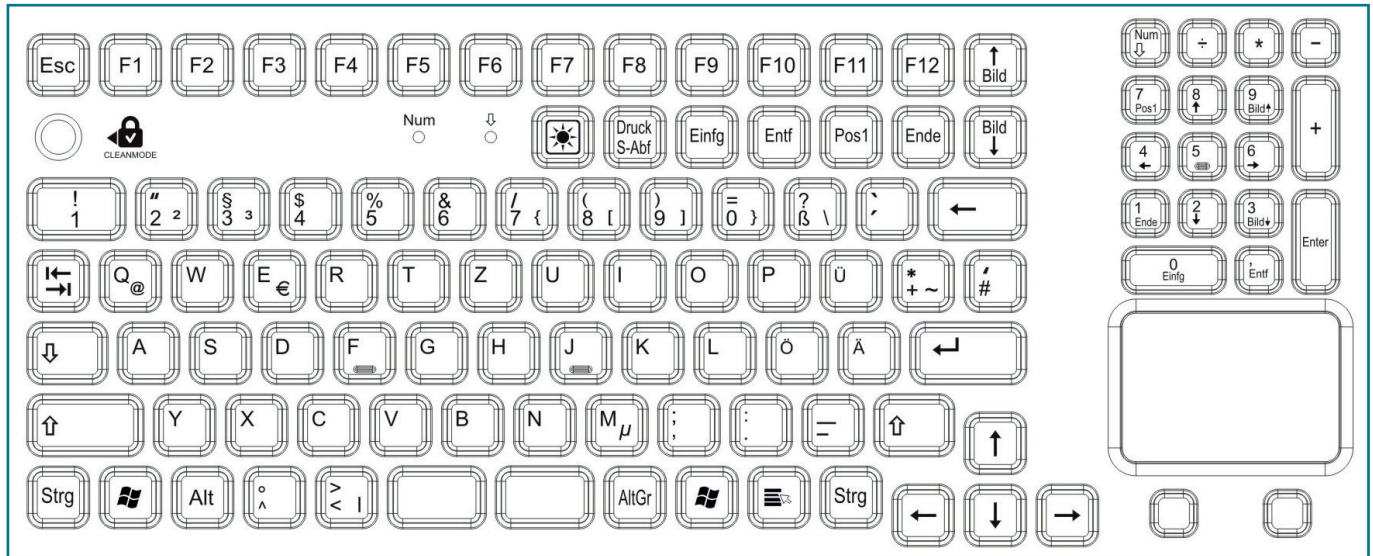

1. TASTENFUNKTIONEN:

Touchpad-Tapping*: + + **F2** > Ein- und Ausschalten der Tapping-Funktion

Tastensperre: > 2 Sek. gedrückt halten

2. SPEZIELLE FUNKTIONEN:

Clean Mode: Zur Aktivierung bzw. Deaktivierung des Clean-Modes halten Sie diese Taste für 2 Sekunden gedrückt. Damit deaktivieren Sie die Tastenfunktion und das Touchpad bzw. aktivieren diese wieder. Eine Reinigung ist damit ohne unbeabsichtigte Fehlauflösung möglich.

*Touchpad-Tapping: Touchpad-Tapping erlaubt durch einfaches oder mehrfaches Tippen der Touchpadoberfläche verschiedene Funktionen (z.B. in der Textverarbeitung: Einmaliges Tippen zur Cursorpositionierung, Doppelklicken zur Auswahl von Absätzen)

Bedienungsanleitungen und Hinweise zur Reinigungs- und Desinfizierbarkeit bzw. Beständigkeiten finden Sie auf:

www.gett-service.de