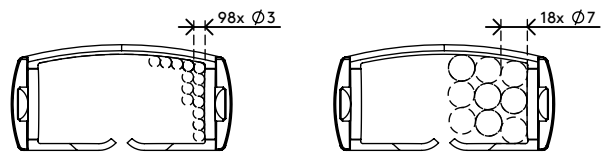

## Addit guide-câbles assis-debout 130 cm set – bureau 460

Ce guide-câbles Addit rassemble et guide vos câbles de votre bureau au sol. La longueur supplémentaire en fait la solution idéale pour les stations de travail assis-debout, et il est facilement modifiable en ajoutant/retirant des composants. La fixation aimant permet au guide-câbles de rester en place, tandis que la base de sol lestée fournit encore plus de stabilité. Fabriqué à 100 % en PP recyclé.

Vous cherchez l'accord parfait pour votre intérieur ? Nous pouvons customiser la couleur et la longueur pour répondre parfaitement à vos besoins.

- Range et rassemble les câbles sous un bureau
- Ajoutez/retirez facilement des composants pour le modifier
- Idéal pour les bureaux assis-debout
- Adapté aux bureaux d'une hauteur allant jusqu'à 1300 mm
- 100 % PP recyclé (polypropylène)
- Permet de ranger jusqu'à 18 câbles de 7 mm
- La base de sol lestée offre davantage de stabilité
- Longueur : 1340 mm
- Fabriqué aux Pays-Bas : design néerlandais, qualité néerlandaise
- Fixation aimant (34.480) et autocollants/vis inclus pour attacher le guide-câbles au bureau
- Éligible au programme de retour Dataflex