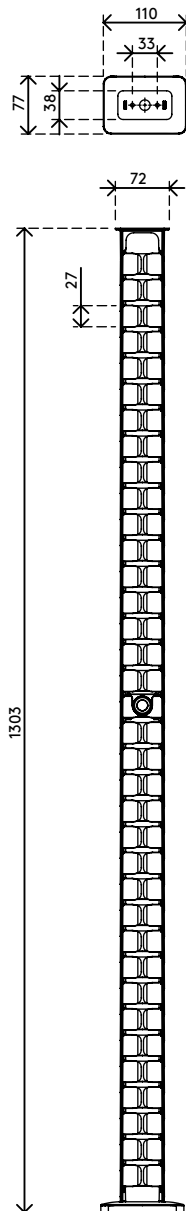

## Addit guide-câbles assis-debout 130 cm set – bureau 460

Ce guide-câbles Addit rassemble et guide vos câbles de votre bureau au sol. La longueur supplémentaire en fait la solution idéale pour les stations de travail assis-debout, et il est facilement modifiable en ajoutant/retirant des composants. La fixation aimant permet au guide-câbles de rester en place, tandis que la base de sol lestée fournit encore plus de stabilité. Fabriqué à 100 % en PP recyclé.

Vous cherchez l'accord parfait pour votre intérieur ? Nous pouvons customiser la couleur et la longueur pour répondre parfaitement à vos besoins.

- Range et rassemble les câbles sous un bureau
- Ajoutez/retirez facilement des composants pour le modifier
- Idéal pour les bureaux assis-debout
- Adapté aux bureaux d'une hauteur allant jusqu'à 1300 mm
- 100 % PP recyclé (polypropylène)
- Permet de ranger jusqu'à 18 câbles de 7 mm
- La base de sol lestée offre davantage de stabilité
- Longueur : 1340 mm
- Fabriqué aux Pays-Bas : design néerlandais, qualité néerlandaise
- Fixation aimant (34.480) et autocollants/vis inclus pour attacher le guide-câbles au bureau
- Éligible au programme de retour Dataflex

**Addit guide-câbles assis-debout 130 cm set – bureau 460**

2020/11/25