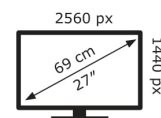

26 kWh/1000h

2019/2013

Technische Daten BE27ACSBK

Bildschirm	
Bildschirmdiagonale:	68,6 cm (27 Zoll)
Bildschirmauflösung:	2560 x 1440 Pixel
Natives Seitenverhältnis:	16:9
Bildschirmtechnologie:	LED
Touchscreen:	Nein
HD-Typ:	Quad HD
Panel-Typ:	IPS
Bildschirmform:	Flach
Kontrastverhältnis:	1000:1
Maximale Bildwiederholrate:	60 Hz
Anzahl der Farben des Displays:	16,7 Millionen Farben
Helligkeit (typisch):	350 cd/m ²
Reaktionszeit:	5 ms
Blendfreier Bildschirm:	Ja
Bildwinkel, horizontal:	178°
Bildwinkel, vertikal:	178°
Sichtbare Größe (horizontal):	59,7 cm
Sichtbare Größe (vertikal):	33,6 cm
RGB-Farbraum:	sRGB
Farbskala:	100%
sRGB Abdeckung (klassisch):	100%

Stromeingang:	Ja
---------------	----

Gewicht und Abmessungen	
Gerätebreite (inkl. Fuß):	612,4 mm
Gerätetiefe (inkl. Fuß):	259 mm
Gerätehöhe (inkl. Fuß):	547,8 mm
Gewicht (mit Ständer):	8,6 kg
Breite (ohne Standfuß):	61,2 cm
Tiefe (ohne Standfuß):	5,61 cm
Höhe (ohne Standfuß):	42,7 cm
Gewicht (ohne Ständer):	5,8 kg

Ergonomie	
VESA-Halterung:	Ja
Kabelsperre-Slot:	Ja
Höhenverstellung:	Ja
Panel-Montage-Schnittstelle:	100 x 100 mm
Slot-Typ Kabelsperre:	Kensington
Höheneinstellung:	15 cm
Pivot:	Ja

Pivot Winkel:	90 – -90°
Schwenkbar:	Ja
Schwenkwinkelbereich:	180 – -180°
kippar:	Ja
Neigungswinkelbereich:	35 – -5°