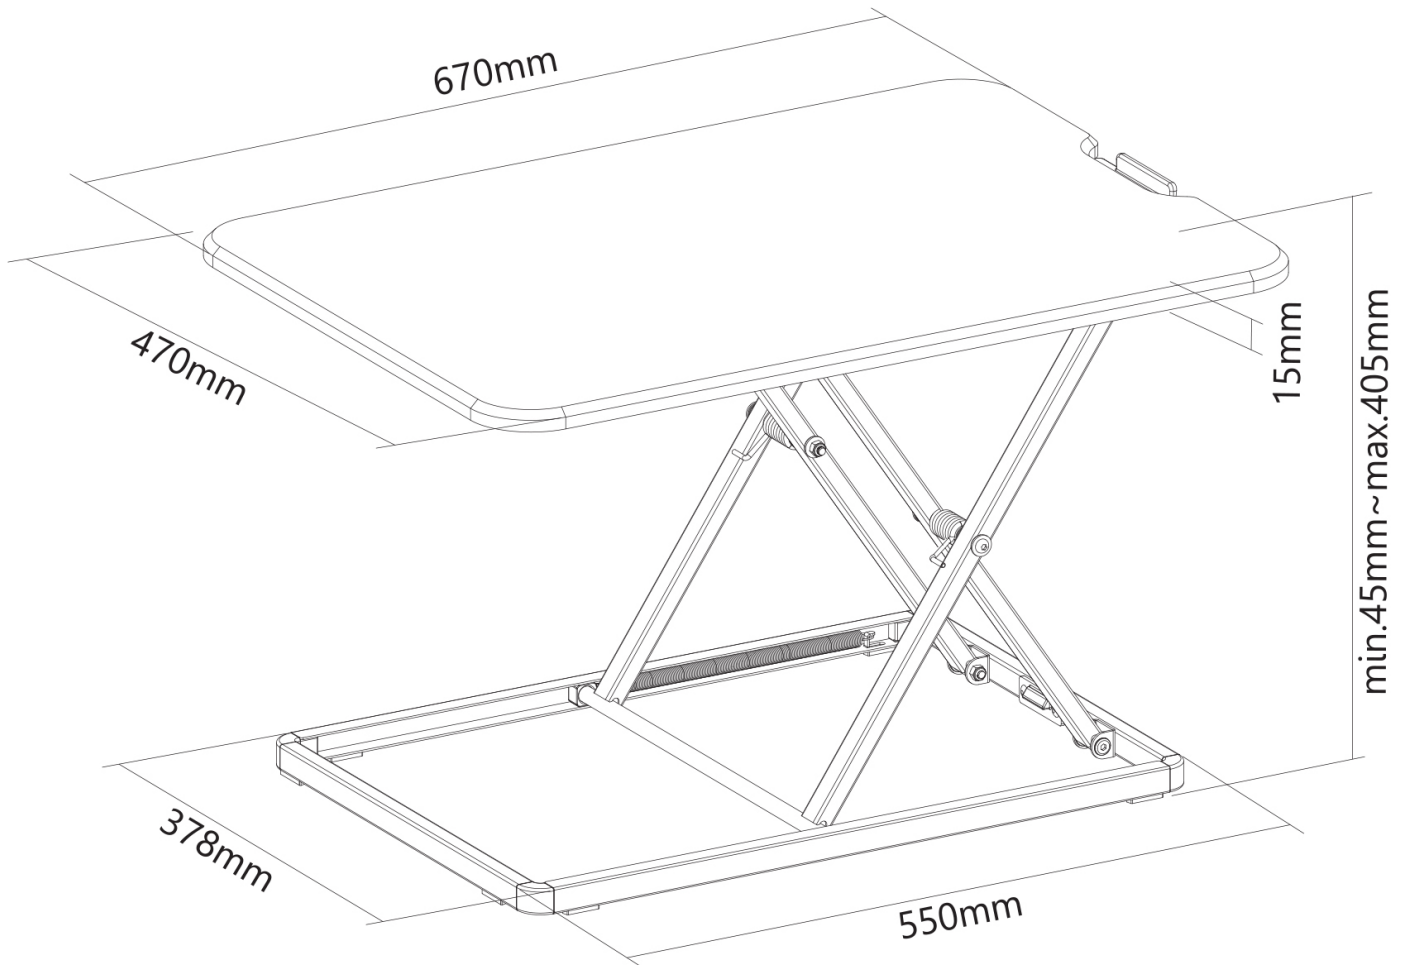

**THE BEST SUPPORT
FOR YOUR AV & IT HARDWARE**
T: +31(0)23-5478888 | E: info@newstar.eu | W: www.newstar.eu

NS-WS050BLACK

NEWSTAR SIT-STAND-WORKSTATION

NewStar Products Europe B.V.
Wateringweg 62/B
2031 EJ HAARLEM
THE NETHERLANDS

Phone : +31(0)23-5478888
Fax : +31(0)23-5478889
Email : info@newstar.nl
Website : www.newstar.eu

NewStar cannot be held liable for any inaccuracies and copyrights.
No part of this publication may be reproduced and/or published by print, photocopy, microfilm or in any other way, without prior written permission of NewStar Computer Products Europe BV.