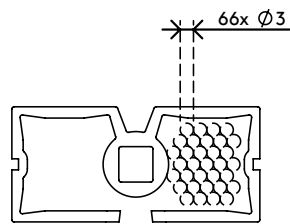

34.370

Addit Kabelwurm Sitz-Steh 370

Der Addit Kabelwurm für Sitz-Steh-tische führt Kabel ordentlich vom Schreibtisch zum Fußboden. Dank des cleveren rechteckigen Designs verdreht sich der Wurm nicht, sondern bleibt bis zum Fußboden gerade. Eine beschwerte Bodenplatte sorgt zusätzlich für eine gute Kabelführung und für Stabilität. Dadurch eignet er sich ausgezeichnet für Sitz-Steh-Tische bis 127 cm Höhe. Der Addit Kabelwurm für Sitz-Steh-tische sorgt für ein aufgeräumtes Bild und ein sicheres Arbeitsumfeld. In jeder Hinsicht also eine saubere Lösung.

- Führt und bündelt Kabel unter den Schreibtisch
- Länge: 1340 mm
- Für alle Sitz-Steh-tische bis 1270 mm Höhe
- Durch Hinzufügen/Entfernen von Elementen leicht anzupassen
- Beschwerte Bodenplatte für Stabilität
- Geeignet für 12 Kabel von max. 7 mm Dicke
- In drei Farben erhältlich: Silber, Weiß oder Schwarz
- Mit dem magnetischen Montageset 34.380 für Schreibtische mit Metall-Traversen/-beinen kombinierbar

addit

Addit Kabelwurm Sitz-Steh 370

2018/11/29

34.370

 370 x 290 x 62 mm

 1 pcs

 weiß

 0,845 kg