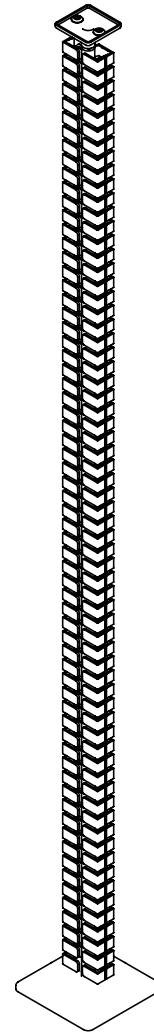

34.370

Addit Kabelwurm Sitz-Steh 370

Der Addit Kabelwurm für Sitz-Steh-tische führt Kabel ordentlich vom Schreibtisch zum Fußboden. Dank des cleveren rechteckigen Designs verdreht sich der Wurm nicht, sondern bleibt bis zum Fußboden gerade. Eine beschwerte Bodenplatte sorgt zusätzlich für eine gute Kabelführung und für Stabilität. Dadurch eignet er sich ausgezeichnet für Sitz-Steh-Tische bis 127 cm Höhe. Der Addit Kabelwurm für Sitz-Steh-tische sorgt für ein aufgeräumtes Bild und ein sicheres Arbeitsumfeld. In jeder Hinsicht also eine saubere Lösung.

- Führt und bündelt Kabel unter den Schreibtisch
- Länge: 1340 mm
- Für alle Sitz-Steh-tische bis 1270 mm Höhe
- Durch Hinzufügen/Entfernen von Elementen leicht anzupassen
- Beschwerte Bodenplatte für Stabilität
- Geeignet für 12 Kabel von max. 7 mm Dicke
- In drei Farben erhältlich: Silber, Weiß oder Schwarz
- Mit dem magnetischen Montageset 34.380 für Schreibtische mit Metall-Traversen/-beinen kombinierbar

addit

Addit Kabelwurm Sitz-Steh 370

2018/11/29

34.370

 370 x 290 x 62 mm

 1 pcs

 weiß

 0,845 kg