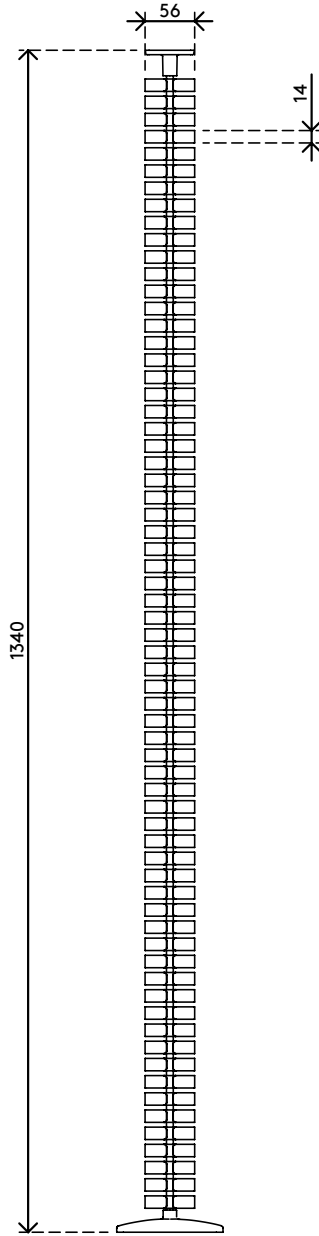

34.370

Addit Kabelwurm Sitz-Steh 370

Der Addit Kabelwurm für Sitz-Steh-tische führt Kabel ordentlich vom Schreibtisch zum Fußboden. Dank des cleveren rechteckigen Designs verdreht sich der Wurm nicht, sondern bleibt bis zum Fußboden gerade. Eine beschwerte Bodenplatte sorgt zusätzlich für eine gute Kabelführung und für Stabilität. Dadurch eignet er sich ausgezeichnet für Sitz-Steh-Tische bis 127 cm Höhe. Der Addit Kabelwurm für Sitz-Steh-tische sorgt für ein aufgeräumtes Bild und ein sicheres Arbeitsumfeld. In jeder Hinsicht also eine saubere Lösung.

- Führt und bündelt Kabel unter den Schreibtisch
- Länge: 1340 mm
- Für alle Sitz-Steh-tische bis 1270 mm Höhe
- Durch Hinzufügen/Entfernen von Elementen leicht anzupassen
- Beschwerte Bodenplatte für Stabilität
- Geeignet für 12 Kabel von max. 7 mm Dicke
- In drei Farben erhältlich: Silber, Weiß oder Schwarz
- Mit dem magnetischen Montageset 34.380 für Schreibtische mit Metall-Traversen/-beinen kombinierbar

addit

Addit Kabelwurm Sitz-Steh 370

2018/11/29

34.370

 370 x 290 x 62 mm

 1 pcs

 weiß

 0,845 kg