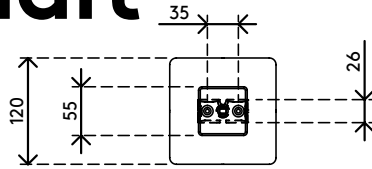

addit

Addit Kabelwurm Sitz-Steh 370

2018/11/29

34.370

370 x 290 x 62 mm

1 pcs

weiß

0,845 kg

805410343705