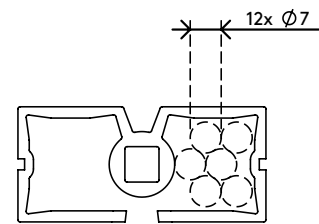

34.370

Addit Kabelwurm Sitz-Steh 370

Der Addit Kabelwurm für Sitz-Steh-tische führt Kabel ordentlich vom Schreibtisch zum Fußboden. Dank des cleveren rechteckigen Designs verdreht sich der Wurm nicht, sondern bleibt bis zum Fußboden gerade. Eine beschwerte Bodenplatte sorgt zusätzlich für eine gute Kabelführung und für Stabilität. Dadurch eignet er sich ausgezeichnet für Sitz-Steh-Tische bis 127 cm Höhe. Der Addit Kabelwurm für Sitz-Steh-tische sorgt für ein aufgeräumtes Bild und ein sicheres Arbeitsumfeld. In jeder Hinsicht also eine saubere Lösung.

- Führt und bündelt Kabel unter den Schreibtisch
- Länge: 1340 mm
- Für alle Sitz-Steh-tische bis 1270 mm Höhe
- Durch Hinzufügen/Entfernen von Elementen leicht anzupassen
- Beschwerte Bodenplatte für Stabilität
- Geeignet für 12 Kabel von max. 7 mm Dicke
- In drei Farben erhältlich: Silber, Weiß oder Schwarz
- Mit dem magnetischen Montageset 34.380 für Schreibtische mit Metall-Traversen/-beinen kombinierbar

addit

Addit Kabelwurm Sitz-Steh 370

2018/11/29

34.370

 370 x 290 x 62 mm

 1 pcs

 weiß

 0,845 kg