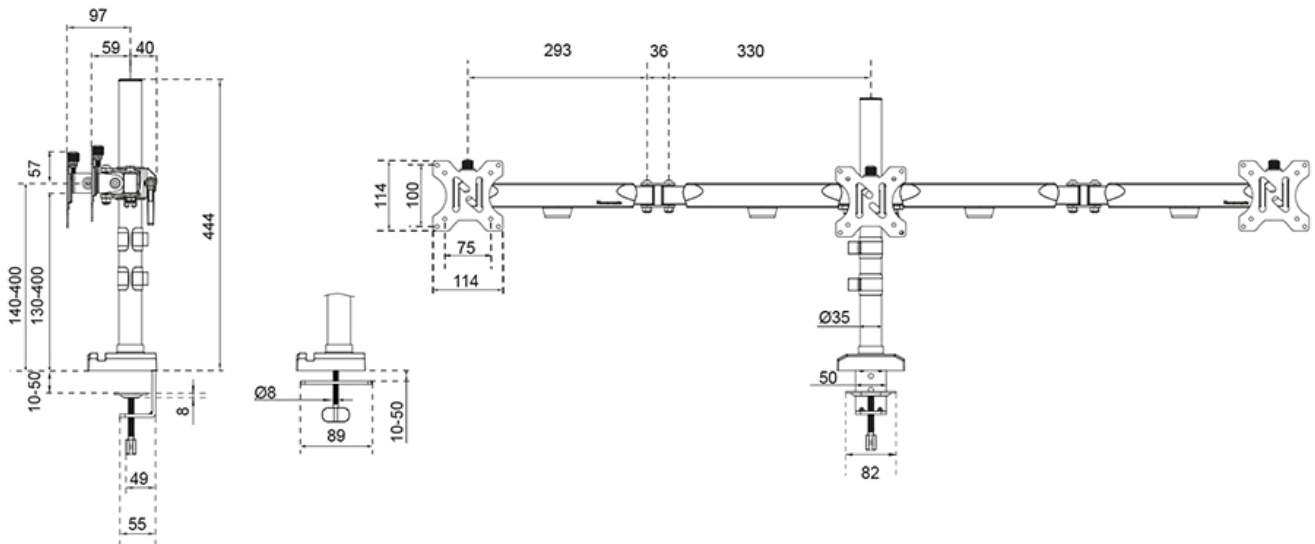

DS60-600BL3

NEOMOUNTS MONITOR-TISCHHALTERUNG

Neomounts

Measuring unit: mm