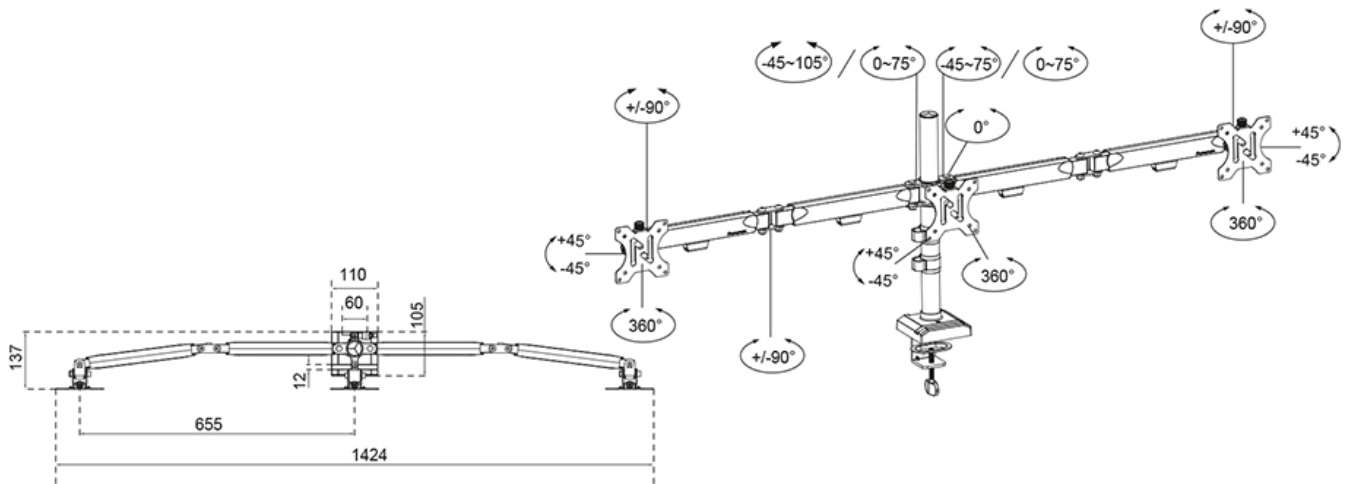

DS60-600BL3

NEOMOUNTS MONITOR-TISCHHALTERUNG

Neomounts

Measuring unit: mm