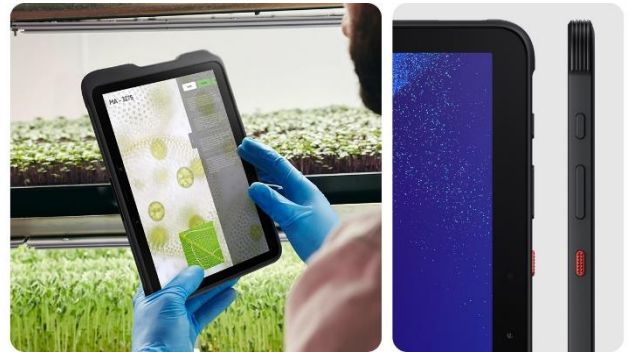

SAMSUNG

Funktionsübersicht

Funktioniert auch mit Handschuhen

Sie müssen die Handschuhe nicht mehr ausziehen, um das Tablet zu bedienen. Wenn Sie die Einstellungen für die Berührungsempfindlichkeit anpassen, können Sie Ihre Handschuhe anbehalten, während Sie Ihre Arbeit erledigen.⁷ Öffnen Sie häufig verwendete Anwendungen mit einem einzigen Tastendruck, indem Sie sie der programmierbaren Taste zuordnen. Sie können sogar auf die programmierbare Taste zugreifen, wenn der Bildschirm gesperrt, ausgeschaltet oder im Ruhezustand ist.

Der S Pen ist genauso robust, mit oder ohne Handschuhe

Im Lieferumfang des Galaxy Tab Active4 Pro ist ein wasser- und staubgeschützter S Pen nach IP68³ enthalten, mit dem Sie ganz einfach unterwegs arbeiten können, ohne ihn aufladen zu müssen. Selbst mit Handschuhen ist der S Pen reaktionsschnell und präzise. Sie können damit ganz einfach Inhalte erfassen und erstellen und das Gerät in Außenumgebungen von der Logistik bis zum Gesundheitswesen einsetzen.

Sichere Entsperrung im Handumdrehen

Mit der integrierten biometrischen Sicherheitsfunktion ist es egal, wer Ihr Galaxy Tab Active4 Pro in die Finger bekommt, denn nur Sie können es mit Ihrem einzigartigen Fingerabdruck oder Ihrem Gesicht entsperren. Die Gesichtserkennung macht Schluss mit Pin-Codes und ermöglicht die einfache Entsperrung mit einer Hand oder mit Handschuhen.