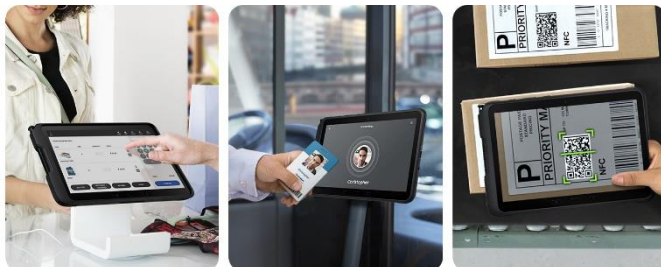

Robust und zuverlässig

Das kompakte Galaxy Tab Active4 Pro ist auch unter rauen Bedingungen ein zuverlässiger Partner. Mit Corning® Gorilla® Glass 5, der IP68-Zertifizierung³ und der Konformität mit MIL-STD-810H⁴ ist das 10,1-Zoll-Tablet robust gegen Stürze, Wasser und Staub und hält bei durchschnittlicher Nutzung den ganzen Tag über durch.

Verbinden Sie Geräte mit NFC und machen Sie Ihr Geschäft mobil

Die erweiterte Near Field Communication (NFC) macht Ihr Gerät wie zu einer mobilen Verkaufsstelle (mPOS) für eine einfache Zahlungsabwicklung von Ihrem Standort aus. Außerdem können Sie mit Ihrem Gerät die Identität Ihrer Mitarbeiter überprüfen und Barcodes scannen, um Ihr Unternehmen mobil und vernetzt zu machen.