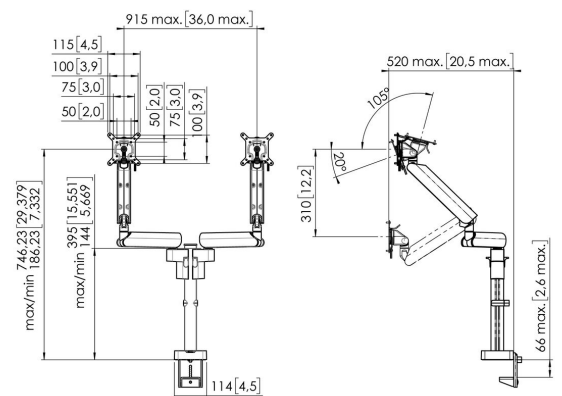

MOMO 4237 Monitorhalterung Motion Plus für 2 Monitore (schwarz)

Entscheidende Vorteile

- Höhenverstellbar
- Geeignet für einen, zwei oder eine ganze Reihe von Monitoren
- Einfach und ohne Werkzeuge zu montieren
- Flexibles, modulares System
- TÜV-zertifiziert / 10 Jahre Garantie

Die ergonomische Monitorhalterung für jeden Arbeitsplatz
Die MOMO 4237 ist eine dynamische Monitorhalterung zur Befestigung von 2 Monitoren, die speziell für Monitore entwickelt wurde, die regelmäßig in der Höhe verstellt werden müssen, wie z. B. an flexiblen Arbeitsplätzen. Die Halterung trägt Bildschirme von bis zu 34 Zoll mit einem Gewicht von bis zu 10 kg.

MOMO 4237 Monitorhalterung Motion Plus für 2 Monitore (schwarz)

Technische Daten

Artikelnummer (SKU)	7142370
Farbe	Schwarz
EAN-Einzelbox	8712285353666
TÜV-zertifiziert	Ja
Neigbar	Neigbar -20°/+105°
Drehen	Bis zu 180°
Garantie	10 Jahre
Min. Bildschirmgröße (Zoll)	10
Max. Bildschirmgröße (Zoll)	34
Max. Schnittstellenhöhe (mm)	115
Max. Breite der Schnittstelle (mm)	115
Verstellbare Tiefe	True
Verstellbare Höhe	True
Max. display width (mm)	915
Max. Bildschirmgröße (Zoll)	34
Min. Gewichtslast (kg)	1
Anzahl der Drehpunkte	3
Universelles oder festes Lochmuster	Fest
Auszeichnungen	iF Product Design Award 2023 Red Dot Product Design Award 2023
Einstellung der Höhe	Mechanische Feder
Max. Höhe Bildschirmmitte	751
Montagemöglichkeiten	Auf und durch den Schreibtisch
Max. Schreibtischdicke	iF Product Design Award 2023 Red Dot Product Design Award 2023