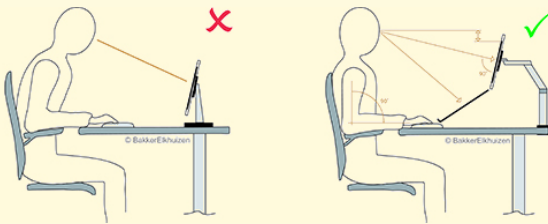

# Filex Galaxy Modular Dual

Flexibel einstellbar

Der Filex Galaxy Modular Dual eignet sich für zwei Monitore, die sich separat voneinander einstellen lassen.

Dank dieser individuell einstellbaren Arme ist eine perfekte Ausrichtung der Bildschirme möglich. Der Blickwinkel kann für jeden Monitor nach Wunsch eingestellt werden.

Mehrere Studien sind zu dem Ergebnis gekommen, dass die Verwendung von zwei oder mehr Bildschirmen zu einer wesentlichen Leistungssteigerung führen kann (University of Utah, 2008; Colvin et al., 2004; Czerwinski et al., 2003). Wenn der Monitor zu niedrig aufgestellt ist, kann dies zu einer höheren Nackenspannung führen. Wenn er zu weit oben steht (die Oberkante darf auf keinen Fall über der Augenhöhe liegen), kann dies ebenfalls zu physischen Beschwerden führen. Außerdem ist wichtig, dass Sie Ihren Bildschirm auch in der Tiefe verstellen können, damit Sie einen optimalen Abstand für Ihre Augen erzielen. Dadurch nimmt man die Informationen besser auf, und die Belastung der Augen ist am geringsten. Diese optimale Monitorposition ist deutlich komfortabler und steigert die Produktivität im Vergleich zu einer falschen Haltung um 10 % (Sommerich et al, 1998).

### Blickwinkel

Stellen Sie die Höhe und Tiefe mit dem patentierten Konnektor am Ständer vollkommen stufenlos ein. Dank der drei Scharniere im statischen Arm und des VESA-Kopfes lässt sich der Bildschirm neigen, schwenken und drehen.

### Rotationssperre

Die integrierte Rotationssperre in den Filex Galaxy Monitorarmen sorgt dafür, dass ein Schreibtisch direkt an der Wand oder einem anderen Schreibtisch (Rücken an Rücken) aufgestellt werden kann, ohne dass die Arme einander und/oder die Wand berühren.