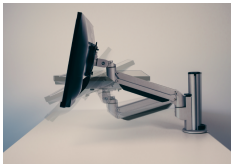

# Filex Galaxy Modular Dual

Flexibel einstellbar

Der Filex Galaxy Modular Dual eignet sich für zwei Monitore, die sich separat voneinander einstellen lassen.

Dank dieser individuell einstellbaren Arme ist eine perfekte Ausrichtung der Bildschirme möglich. Der Blickwinkel kann für jeden Monitor nach Wunsch eingestellt werden.

## Der neueste Monitorarm von BakkerElkhuizen

Ein ergonomischer Arbeitsplatz fördert den Komfort und die Produktivität der Bildschirmarbeitskräfte. Monitorarme sind ein wichtiger Teil davon, schaffen mehr Platz an Ihrem Arbeitsplatz und verbessern Ihre Arbeitshaltung. Der Filex Galaxy Modular Dual ist modular, so dass Sie stets Ihre gewünschte Konfiguration realisieren können. Die Nutzung eines Monitorarms ist wichtig, denn eine optimale Monitorposition ist komfortabler und steigert die Produktivität im Vergleich zu einer falschen Haltung um 10 % (Sommerich et al, 1998).

### Blickwinkel

Stellen Sie die Höhe und Tiefe mit dem patentierten Konnektor am Ständer vollkommen stufenlos ein. Dank der drei Scharniere im statischen Arm und des VESA-Kopfes lässt sich der Bildschirm neigen, schwenken und drehen.

### Rotationssperre

Die integrierte Rotationssperre in den Filex Galaxy Monitorarmen sorgt dafür, dass ein Schreibtisch direkt an der Wand oder einem anderen Schreibtisch (Rücken an Rücken) aufgestellt werden kann, ohne dass die Arme einander und/oder die Wand berühren.