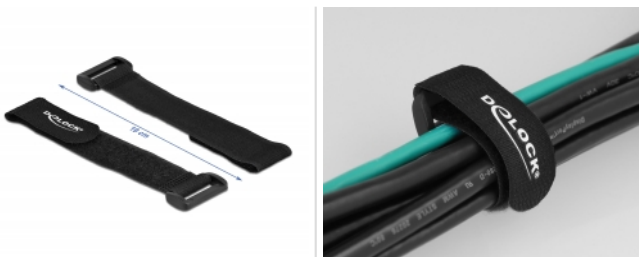

Abbildungen