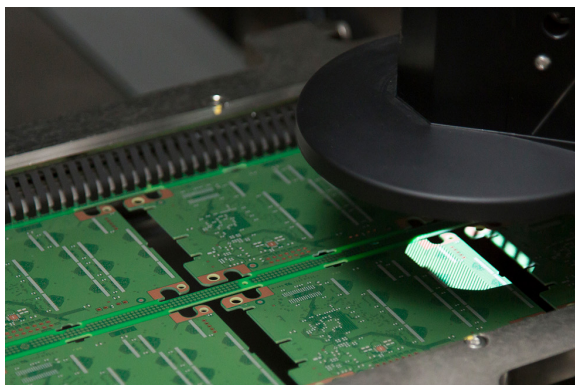

Sfrutta l'efficienza della tecnologia NAND 3D Micron® di ultima generazione

I nostri componenti all'avanguardia sono interamente concepiti ingegneristicamente per l'efficienza. Di conseguenza, gli SSD Crucial MX500 consumano solo una minima parte di potenza, continuando a offrire un elevato rapporto prestazioni-prezzo, senza richiedere un piano finanziario per pagarlo.