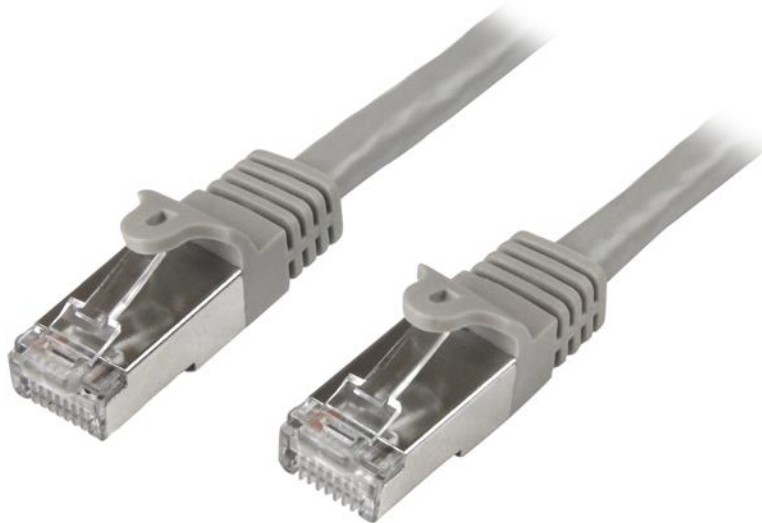

Cavo di rete Cat6 Ethernet Gigabit Schermato - Cavo Patch RJ45 SFTP da 2 m - Grigio

Product ID: N6SPAT2MGR

Il cavo Cat6 di 2 m soddisfa o supera tutte le specifiche Cat 6 assicurando connessioni di rete Gigabit molto affidabili. Il cavo è dotato di schermatura dalle interferenze elettromagnetiche (EMI/RFI) e dal rumore di sistema e offre una soluzione perfetta per connessioni di rete rapide e sicure.

Connessioni affidabili Gigabit Cat 6

Interamente costruito con cavi incrociati al 100% in rame e schermatura in alluminio per il massimo di qualità e prestazioni. Il cavo protegge i dati trasferiti via rete, è perfetto per gli ambienti con elevato numero di interferenze elettromagnetiche, offre velocità elevate e garantisce una migliore trasmissione dei dati.

I connettori in oro da 50 micron offrono una conduttività ottimale ed eliminano le perdite di segnale dovute a ossidazione o corrosione.

Connessioni sicure di rete

Per semplificare l'instradamento dei cavi, i connettori antigroviglio proteggono i jack RJ45 durante l'installazione, riducendo rotture o aggrovigliamenti. In questo modo è possibile ottenere una connessione più efficace impedendo l'allentamento del cavo.

Il cavo dispone di una guaina che previene la piegatura eccessiva dei terminali dei connettori RJ45, riducendo l'eventualità di danni in grado di compromettere le prestazioni della rete.

N6SPAT2MGR è coperto dalla garanzia a vita di StarTech.com per la massima affidabilità.