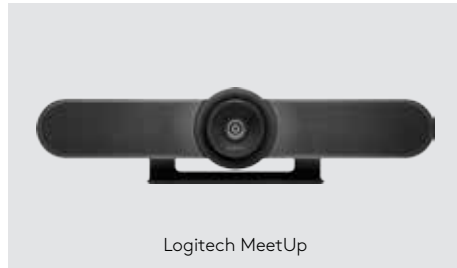

logitech

VERSTECKEN NICHT MÖGLICH. EXTREM WEITES SICHTFELD.

Logitech MeetUp

Logitech® MeetUp ist eine Premium Konferenzkamera, speziell entwickelt für kleine Konferenzräume und spontane Meetings im kleinen Rahmen. Durch das raumerfassende, sehr weite 120-Grad-Sichtfeld sorgt MeetUp dafür, dass jeder am Konferenztisch sitzende Teilnehmer deutlich sichtbar ist. Das von Logitech entwickelte Objektiv, die Ultra-HD-4K-Bildwiedergabe und drei

Kameravoreinstellungen sorgen für außergewöhnliche Videoqualität und noch bessere Videokonferenzen. Die integrierte Audioausgabe von MeetUp ist für die Klangverhältnisse in kleinen Räumen optimiert und sorgt für ein außergewöhnliches Sounderlebnis. Drei waagrecht ausgerichtete Beamforming-Mikrofone und ein individuell anpassbarer Lautsprecher stellen sicher, dass Ihre

Meetings genau so gut klingen, wie sie aussehen. Durch das kompakte All-in-one-Design, welches das Kabelgewirr auf ein Minimum begrenzt, bietet MeetUp USB-Plug&Play-Kompatibilität und funktioniert sofort mit jeder Softwareanwendung und jedem Cloud-Dienst für Videokonferenzen – einschließlich derjenigen, die Sie bereits verwenden.

BlueJeans

lifesize.

zoom

broadsoft

Logitech MeetUp

FUNKTIONEN UND VORTEILE

Sehr weites 120-Grad-Sichtfeld

Sorgt dafür, dass sich jede einzelne Person im Raum im Sichtfeld befindet, auch diejenigen nahe der Kamera oder in einer Ecke des Raums.