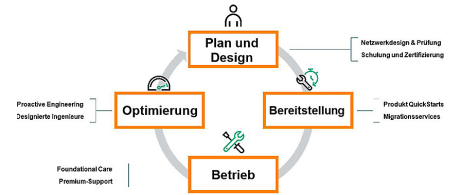

[Weitere technische Informationen, verfügbare Modelle und Optionen](#)
finden Sie in den [QuickSpecs](#)

HPE Aruba Networking Services

HPE Aruba Networking Services vereinfachen und beschleunigen den Lebenszyklus der Netzwerktechnologie, sodass Ihr Netzwerk mit besserer Vorhersagbarkeit und Kosteneffizienz erweitert werden kann. Wenn Sie Ihr eigenes Netzwerk betreiben und Ihre IT effizienter gestalten müssen oder wenn Sie einen Teil der Last auslagern möchten, bieten wir Ihnen die Services, um Ihre Ziele zu erreichen.

Informationen über das Angebot von HPE Services – Aruba Networking erhalten Sie auf:
arubanetworks.com/services/

Support-Services von HPE Aruba Networking

Unser Support-Portfolio bietet die wesentlichen Support-Elemente sowie proaktive und präventive Funktionen, die Ihnen helfen, die Produktivität Ihres Teams zu verbessern und das Beste aus Ihrem Netzwerk herauszuholen. Unsere Support-Kunden profitieren von einer schnelleren Problemlösung, vereinfachten Abläufen und mehr Effizienz sowie weniger Netzwerkproblemen.

Professional Services von HPE Aruba Networking

Mit tiefgehendem intellektuellem Kapital und speziell entwickelten Tools bietet unser Team eine Reihe von standardmäßigen und personalisierten Professional Services, mit denen Sie aus der HPE Aruba Networking Technologie einen Mehrwert erhalten.

Die Projekt-basierten

Services umfassen:

- Planung, Audit und Bewertung
- Prüfung und Design der Architektur
- Implementierung, Migration und Wissenstransfer

Die jährlichen abonnementbasierten

Services umfassen:

- Netzwerkoptimierung
- Intelligent Operations
- Customer Experience Management

Entscheiden Sie sich für das richtige Produkt.
Kontaktieren Sie unsere Presales-Experten.

[Forderung nach Verfügbarkeit](#)

Jetzt chatten

Jetzt anrufen

Jetzt teilen

Updates abrufen

Unsere Education Services geben Ihren Mitarbeitern die Möglichkeit, schnell voll einsatzfähig zu werden.

HPE Aruba Networking Network-as-a-Service (NaaS)

Unsere NaaS-Lösung, HPE Aruba Networking Managed Connectivity Services, gehört zur HPE GreenLake Services-Familie und vereinfacht den Netzwerkbetrieb, beschleunigt die Gerätehandhabung und erhöht den Wert Ihres HPE Aruba Networking-Netzwerks. Falls Sie Beratung durch Experten und einen auf Automatisierung beruhenden Betrieb für Ihre Mitarbeiter benötigen, erfahren Sie [hier](#) mehr über den NaaS-Ansatz von HPE Aruba Networking.

© Copyright 2023 Hewlett Packard Enterprise Development LP. Die Informationen in diesem Dokument können ohne vorherige Ankündigung geändert werden. Die Garantien für Produkte und Services von Hewlett Packard Enterprise werden ausschließlich in der entsprechenden, zum Produkt oder Service gehörigen Garantieerklärung beschrieben. Die hier enthaltenen Informationen stellen keine zusätzliche Garantie dar. Hewlett Packard Enterprise haftet nicht für hierin enthaltene technische oder redaktionelle Fehler oder Auslassungen.

Teile und Materialien: HPE stellt von HPE unterstützte Ersatzteile und Materialien bereit, die für die vertraglich abgedeckte Hardware erforderlich sind.