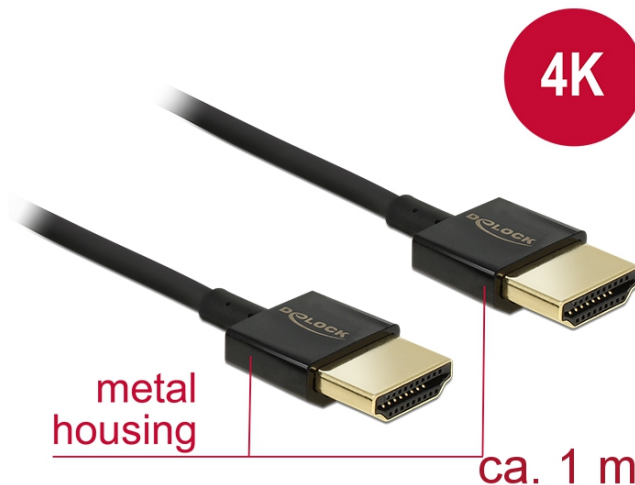

Delock Kabel High Speed HDMI s Ethernetem - HDMI-A samec > HDMI-A samec 3D 4K 1 m Slim High Quality

Popis

Tento High Quality High Speed kabel HDMI s Ethernetem od Delocku vyniká tenkým průměrem a krátkými konektory. Trojitě stínění kabelu kombinuje rychlý přenos dat stejně jako audio / video a připojení Ethernetu. Vzhledem k podpoře dosáhnout maximální šířku pásma 18 Gb/s, 4K obsahuje (maximální obnovovací kmitočet 60 Hz), 3D obsahuje pro 4K rozlišení (maximální obnovovací kmitočet 24 Hz) a pro 21:9 poměr stran v kině lze nyní zobrazit. Kabel umožňuje současný přenos dvou video kanálů pro zobrazení video streamů pro dva uživatele na jedné obrazovce, stejně jako simultánní přenos až čtyř zvukových kanálů. Kvalita audio přenosů je podstatně zlepšena vzorkovací frekvencí až do 1536 kHz.