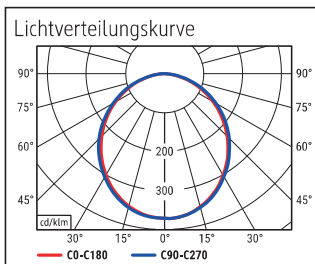

## LED-Standleuchte MAULpirro, dimmbar

- **Preisattraktives, dimmbares Standmodell**
- **Praktisch: Gute Ausleuchtung eines begrenzten Bereiches**
- **Mit Flexbereich zur exakten Einstellung des Leuchtwinkels**
- **Nützlich: Als Leseleuchte am Sofa oder Bett, als punktuelle Lichtquelle für Handarbeiten, zum Basteln oder für Lesezonen im Büro**
- **Extrem sparsam: Moderne LED-Technik**
- **Stabil: Säule aus Metall**
- **Technisches Sicherheitskonzept Made by MAUL**
- Dezent: Schlichtes Design, fügt sich harmonisch in jede Umgebung ein
- 4-Stufen-Dimmer
- Praktisch: Diffusor für geringen Schattenwurf
- Schutzart IP20
- Austausch Lichtquelle und Betriebsgerät möglich
- Verpackung recycelbar

Beleuchtungsstärke Leuchte: 1.120 Lux bei 35 cm Abstand  
 Farbtemperatur (je Lichtquelle): 3.000 Kelvin (warmweiß)  
 Anzahl Lichtquellen: 1  
 Energieeffizienzklasse (je Lichtquelle): E (Spektrum A bis G)  
 Gewichteter Energieverbrauch (je Lichtquelle): 6 kWh/1000 h  
 Lebensdauer L70B50 (je Lichtquelle): 50.000 h  
 Nutzlichtstrom (je Lichtquelle): 726 lm  
 Fuß: Standfuß  
 Material: Kopf: Aluminium, Metall - Säule: Metall - Arm: Metall, Gummi - Standfuß: Stahl  
 - Fuß: Kunststoffummantelung, Beschwerungseinlage  
 Maße: Höhe: 126,3 cm - Kopf: 32 x 3.2 x 1.3 cm - Säule: Ø 1.6 cm - Fuß: Ø 21 cm  
 Bewegung: Kopf: Neigbar, Drehbar - Arm: Neigbar, Drehbar  
 Position Schalter: Leuchtenkopf

- Garantie: 2 Jahre

Art.-Nr.	Farbe	EAN-Code	Zollcode	Kabellänge ca.	Schutzklasse	Packungsmaße / VE	Gewicht (inkl. Verp.)	VE
8234802	weiß	4002390077347	94052190	2,00 m	II Eurosteckernetzteil	43 x 26,5 x 12,5 cm	3,2 kg	1 St
8234890	schwarz	4002390077361	94052190	2,00 m	II Eurosteckernetzteil	43 x 26,5 x 12,5 cm	3,2 kg	1 St