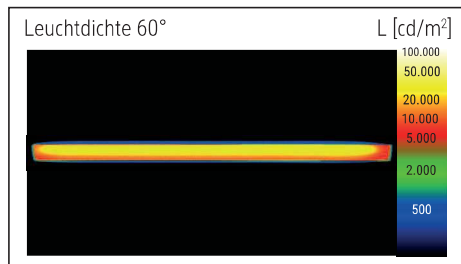

## LED-Standleuchte MAULpirro, dimmbar

- **Preisattraktives, dimmbares Standmodell**
- **Praktisch: Gute Ausleuchtung eines begrenzten Bereiches**
- **Mit Flexbereich zur exakten Einstellung des Leuchtwinkels**
- **Nützlich: Als Leseleuchte am Sofa oder Bett, als punktuelle Lichtquelle für Handarbeiten, zum Basteln oder für Lesezonen im Büro**
- **Extrem sparsam: Moderne LED-Technik**
- **Stabil: Säule aus Metall**
- **Technisches Sicherheitskonzept Made by MAUL**
- Dezent: Schlichtes Design, fügt sich harmonisch in jede Umgebung ein
- 4-Stufen-Dimmer
- Praktisch: Diffusor für geringen Schattenwurf
- Schutzart IP20
- Austausch Lichtquelle und Betriebsgerät möglich
- Verpackung recycelbar

Beleuchtungsstärke Leuchte: 1.120 Lux bei 35 cm Abstand  
 Farbtemperatur (je Lichtquelle): 3.000 Kelvin (warmweiß)  
 Anzahl Lichtquellen: 1  
 Energieeffizienzklasse (je Lichtquelle): E (Spektrum A bis G)  
 Gewichteter Energieverbrauch (je Lichtquelle): 6 kWh/1000 h  
 Lebensdauer L70B50 (je Lichtquelle): 50.000 h  
 Nutzlichtstrom (je Lichtquelle): 726 lm  
 Fuß: Standfuß  
 Material: Kopf: Aluminium, Metall - Säule: Metall - Arm: Metall, Gummi - Standfuß: Stahl  
 - Fuß: Kunststoffummantelung, Beschwerungseinlage  
 Maße: Höhe: 126,3 cm - Kopf: 32 x 3.2 x 1.3 cm - Säule: Ø 1.6 cm - Fuß: Ø 21 cm  
 Bewegung: Kopf: Neigbar, Drehbar - Arm: Neigbar, Drehbar  
 Position Schalter: Leuchtenkopf

- Garantie: 2 Jahre

Art.-Nr.	Farbe	EAN-Code	Zollcode	Kabellänge ca.	Schutzklasse	Packungsmaße / VE	Gewicht (inkl. Verp.)	VE
8234802	weiß	4002390077347	94052190	2,00 m	II Eurosteckernetzteil	43 x 26,5 x 12,5 cm	3,2 kg	1 St
8234890	schwarz	4002390077361	94052190	2,00 m	II Eurosteckernetzteil	43 x 26,5 x 12,5 cm	3,2 kg	1 St