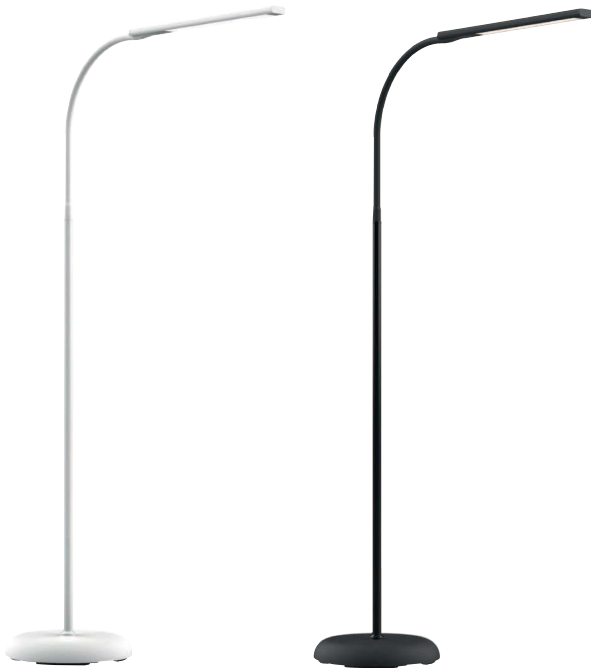

## LED-Standleuchte MAULpirro, dimmbar

- **Preisattraktives, dimmbares Standmodell**
- **Praktisch: Gute Ausleuchtung eines begrenzten Bereiches**
- **Mit Flexbereich zur exakten Einstellung des Leuchtwinkels**
- **Nützlich: Als Leseleuchte am Sofa oder Bett, als punktuelle Lichtquelle für Handarbeiten, zum Basteln oder für Lesezonen im Büro**
- **Extrem sparsam: Moderne LED-Technik**
- **Stabil: Säule aus Metall**
- **Technisches Sicherheitskonzept Made by MAUL**
- Dezent: Schlichtes Design, fügt sich harmonisch in jede Umgebung ein
- 4-Stufen-Dimmer
- Praktisch: Diffusor für geringen Schattenwurf
- Schutzart IP20
- Austausch Lichtquelle und Betriebsgerät möglich
- Verpackung recycelbar

Beleuchtungsstärke Leuchte: 1.120 Lux bei 35 cm Abstand  
 Farbtemperatur (je Lichtquelle): 3.000 Kelvin (warmweiß)  
 Anzahl Lichtquellen: 1  
 Energieeffizienzklasse (je Lichtquelle): E (Spektrum A bis G)  
 Gewichteter Energieverbrauch (je Lichtquelle): 6 kWh/1000 h  
 Lebensdauer L70B50 (je Lichtquelle): 50.000 h  
 Nutzlichtstrom (je Lichtquelle): 726 lm  
 Fuß: Standfuß  
 Material: Kopf: Aluminium, Metall - Säule: Metall - Arm: Metall, Gummi - Standfuß: Stahl  
 - Fuß: Kunststoffummantelung, Beschwerungseinlage  
 Maße: Höhe: 126,3 cm - Kopf: 32 x 3.2 x 1.3 cm - Säule: Ø 1.6 cm - Fuß: Ø 21 cm  
 Bewegung: Kopf: Neigbar, Drehbar - Arm: Neigbar, Drehbar  
 Position Schalter: Leuchtenkopf

- Garantie: 2 Jahre

Art.-Nr.	Farbe	EAN-Code	Zollcode	Kabellänge ca.	Schutzklasse	Packungsmaße / VE	Gewicht (inkl. Verp.)	VE
8234802	weiß	4002390077347	94052190	2,00 m	II Eurosteckernetzteil	43 x 26,5 x 12,5 cm	3,2 kg	1 St
8234890	schwarz	4002390077361	94052190	2,00 m	II Eurosteckernetzteil	43 x 26,5 x 12,5 cm	3,2 kg	1 St