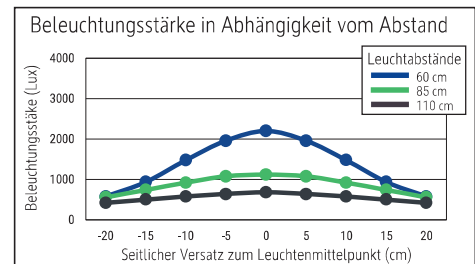

## LED-Standleuchte MAULpirro, dimmbar

- **Preisattraktives, dimmbares Standmodell**
- **Praktisch: Gute Ausleuchtung eines begrenzten Bereiches**
- **Mit Flexbereich zur exakten Einstellung des Leuchtwinkels**
- **Nützlich: Als Leseleuchte am Sofa oder Bett, als punktuelle Lichtquelle für Handarbeiten, zum Basteln oder für Lesezonen im Büro**
- **Extrem sparsam: Moderne LED-Technik**
- **Stabil: Säule aus Metall**
- **Technisches Sicherheitskonzept Made by MAUL**
- Dezent: Schlichtes Design, fügt sich harmonisch in jede Umgebung ein
- 4-Stufen-Dimmer
- Praktisch: Diffusor für geringen Schattenwurf
- Schutzart IP20
- Austausch Lichtquelle und Betriebsgerät möglich
- Verpackung recycelbar

Beleuchtungsstärke Leuchte: 1.120 Lux bei 35 cm Abstand  
 Farbtemperatur (je Lichtquelle): 3.000 Kelvin (warmweiß)  
 Anzahl Lichtquellen: 1  
 Energieeffizienzklasse (je Lichtquelle): E (Spektrum A bis G)  
 Gewichteter Energieverbrauch (je Lichtquelle): 6 kWh/1000 h  
 Lebensdauer L70B50 (je Lichtquelle): 50.000 h  
 Nutzlichtstrom (je Lichtquelle): 726 lm  
 Fuß: Standfuß  
 Material: Kopf: Aluminium, Metall - Säule: Metall - Arm: Metall, Gummi - Standfuß: Stahl  
 - Fuß: Kunststoffummantelung, Beschwerungseinlage  
 Maße: Höhe: 126,3 cm - Kopf: 32 x 3.2 x 1.3 cm - Säule: Ø 1.6 cm - Fuß: Ø 21 cm  
 Bewegung: Kopf: Neigbar, Drehbar - Arm: Neigbar, Drehbar  
 Position Schalter: Leuchtenkopf

- Garantie: 2 Jahre

Art.-Nr.	Farbe	EAN-Code	Zollcode	Kabellänge ca.	Schutzklasse	Packungsmaße / VE	Gewicht (inkl. Verp.)	VE
8234802	weiß	4002390077347	94052190	2,00 m	II Eurosteckernetzteil	43 x 26,5 x 12,5 cm	3,2 kg	1 St
8234890	schwarz	4002390077361	94052190	2,00 m	II Eurosteckernetzteil	43 x 26,5 x 12,5 cm	3,2 kg	1 St