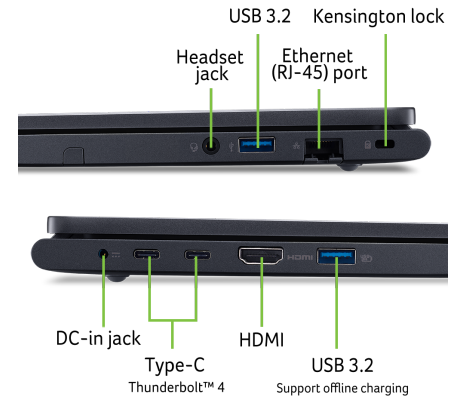

Acer TMP414-53-56Y6

SPEZIFIKATIONEN

Bestellinformationen

Serie	Travelmate P4
Modellbezeichnung	TMP414-53-56Y6
Artikelnummer	NX.VZTEG.005
EAN	4711121662638
Kurzbeschreibung	Acer ComfyView™ WQ2.2K IPS Display / Intel® Core™ i5-1335U / 16 GB DDR4 RAM / 512 GB SSD / Intel® Iris® Xe Grafik / Windows 11 Pro (64-bit) / Schwarz

Betriebssystem

Betriebssystem	Windows 11 Professional (64-bit)

Gehäuse

Gehäuse / Farbe	Schwarz
Serviceklappe	-
Abmessungen	319 (W) x 229 (D) x 18.9 (H) mm
Gewicht	1.4 kg
Passiv gekühlt (lüfterlos)	-

Display

Displaygröße	14"
Display-Typ	Acer ComfyView™ WQ2.2K IPS Display mit LED-Backlight (matt) und 100% sRGB
Display-Auflösung in Pixel	2.240 x 1.400
Seitenverhältnis	16:10

Prozessor und Chipsatz

Prozessor	Intel® Core™ i5-1335U Prozessor
Taktfrequenz	1,30 GHz Basistakt (Bis zu 4,60 GHz mit Intel® Turbo Boost Technologie)
Cache	12 MB Intel® Smart Cache
Anzahl Prozessorkerne / Threads	2 Performance-cores + 8 Efficient-cores / 12 Threads
Chipsatz	Integrated SOC

Speicher und Laufwerke

Arbeitsspeicher	16 GB DDR4 RAM
Arbeitsspeicherbelegung	2 x 8 GB DDR4 RAM
Maximaler Arbeitsspeicher	Bis zu 32 GB of DDR4 system memory, aufrüstbar bis zu 64 GB mit 2 soDIMM modules
Massenspeicher	512 GB PCIe NVMe Solid-State-Drive (SSD)
Optisches Laufwerk	-

Grafikkarte

Grafikkarte	Intel® Iris® Xe Grafik

Verbindungen

LAN	Intel® Ethernet Connection I219-LM Gigabit Ethernet
Wireless LAN	Intel® Wi-Fi 6E 802.11 ax/ac/a/b/g/n
Wireless WAN / SIM-Karte	Nein
Wireless Gigabit	Intel® Wireless Wi-Fi 6E AX211
Bluetooth	Bluetooth® 5.2
NFC	Nein

IO Anschlüsse

HDMI	HDMI® 2.0 port mit HDCP support
VGA	-
Displayport	über USB-C
Thunderbolt	Thunderbolt™ 4
USB 3.2	2x USB 3.2 Gen 1 (1x power-off USB charging)
USB 3.1	-
USB 3.0	-
USB 2.0	-
USB 4.0	-
Ethernet (RJ-45)	Ja
Kartenleser	MicroSD Kartenleser
Audio Anschluss	3,5 mm Kopfhörer-/Lautsprecherbuchse
Docking Anschluss	Ja

Eingabe

Tastatur	80-/81-/84-Tasten Acer Tastaturlayout mit Hintergrundbeleuchtung
Tastaturlayout	Deutsch (QWERTZ)
Tastatur hintergrundbeleuchtet	Ja
Touchpad	Multi-Gesten-Touchpad