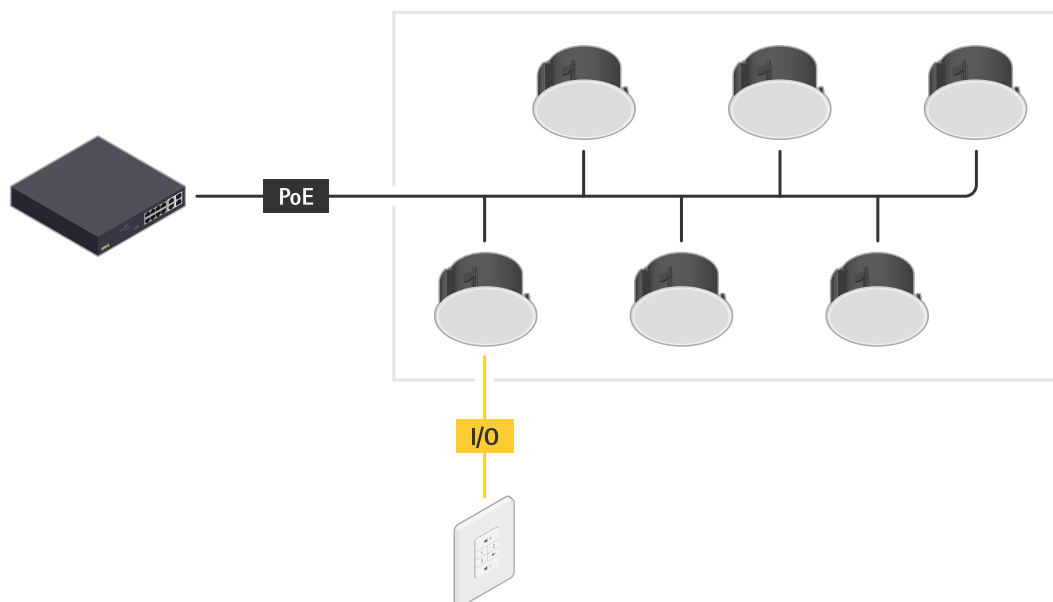

Approvazioni

Marcature del prodotto	CSA, UL/cUL, BIS, UKCA, CE, KC, EAC, VCCI, RCM
Catena logistica	Conformità a TAA
EMC	EN 55032 Classe B, EN 61000-6-1, EN 61000-6-2 Australia/Nuova Zelanda: CISPR 35, CISPR 32 Classe B, RCM AS/NZS CISPR 32 Classe B Canada: ICES-3(B)/NMB-3(B) Giappone: VCCI Classe B Corea: KC KN35, KN32 Classe B Stati Uniti: FCC Parte 15 Sottosezione B Classe B
Protezione	UL 62368-1
Ambiente	IEC/EN 60529 IP42
Sostenibilità	
Controllo sostanza	Senza PVC, senza BFR/CFR conformemente a JEDEC/ECA Standard JS709 RoHS conformemente alla direttiva UE RoHS 2011/65/UE/ e EN 63000:2018 REACH conformemente a (EC) N. 1907/2006. For SCIP UUID, consultare echa.europa.eu
Materiali	Contenuto di plastica a base di carbonio rinnovabile: Al 38% (riciclato) Sottoposto a controlli conformemente alle linee guida OCSE nell'ambito dei "conflict minerals" Per ulteriori informazioni relative alla sostenibilità presso Axis, visitare axis.com/about-axis/sustainability
Responsabilità ambientale	axis.com/environmental-responsibility Axis Communications è un firmatario del Global Compact delle Nazioni Unite, per maggiori informazioni vai su unglobalcompact.org