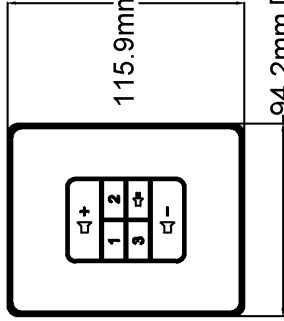

AXIS C8310 Volume Controller with Wallframe

Revision	v.01	Revision date	2023-08-24
Paper size	A4	Release date	2023-08-24
Created by	MIF	Scale	1:3

© 2023 Axis Communications