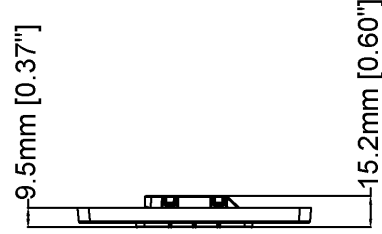

AXIS C8310 Volume Controller

www.axis.com

Revision	v.01	Revision date	2023-08-24
Paper size	A4	Release date	2023-08-24
Created by	MIF	Scale	1:3

© 2023 Axis Communications