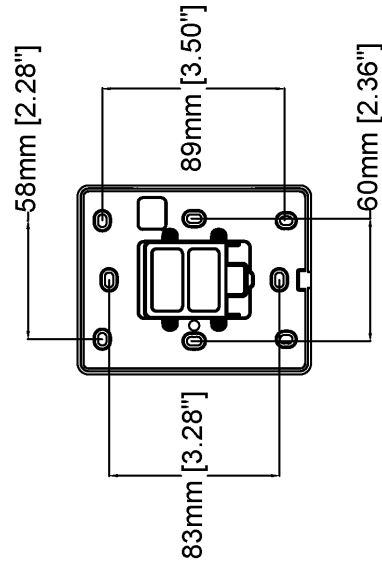

AXIS C8310 Volume Controller

www.axis.com

Revision	v.01	Revision date	2023-08-24
Paper size	A4	Release date	2023-08-24
Created by	MIF	Scale	1:3

© 2023 Axis Communications