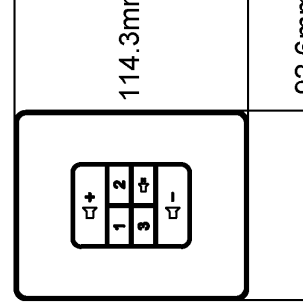

AXIS C8310 Volume Controller

www.axis.com

Revision	v.01	Revision date	2023-08-24
Paper size	A4	Release date	2023-08-24
Created by	MIF	Scale	1:3

© 2023 Axis Communications