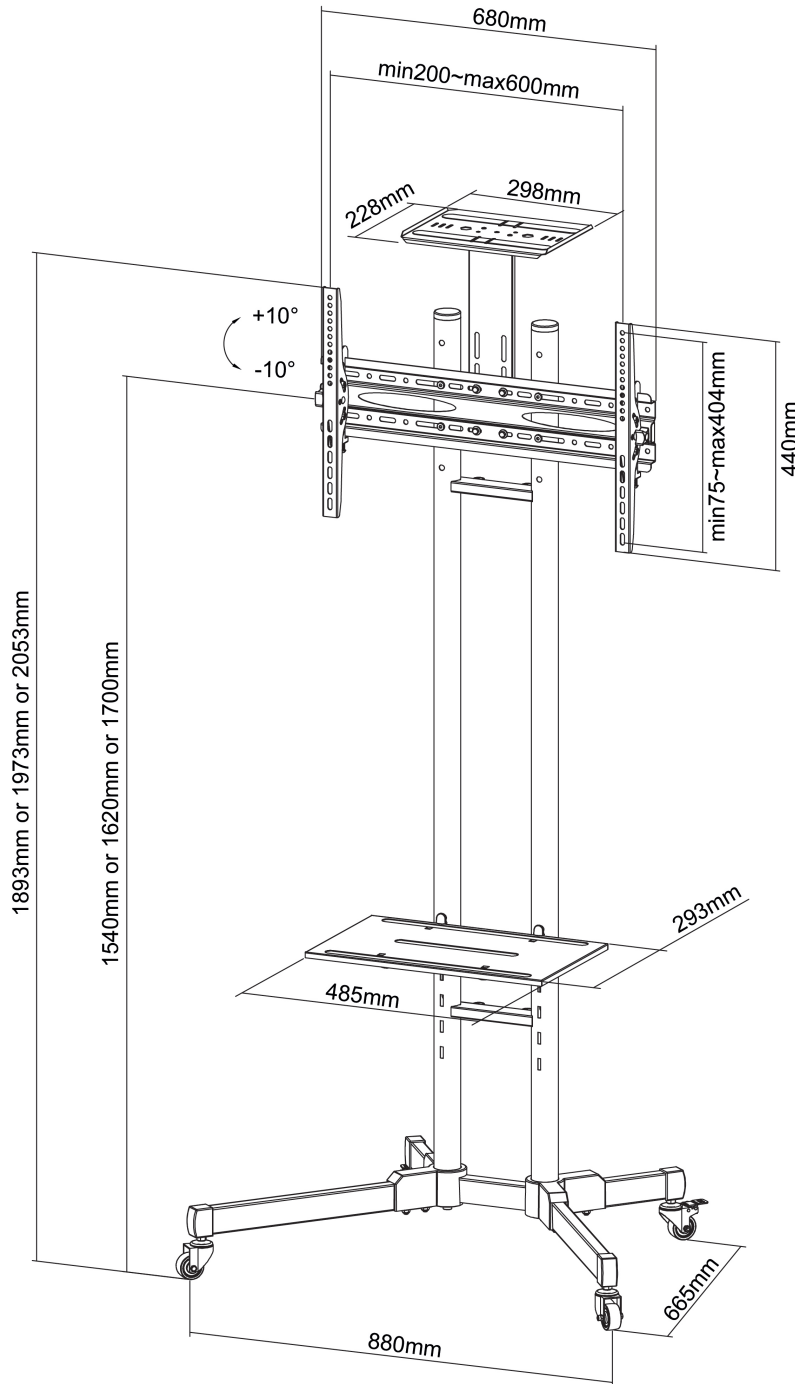

**THE BEST SUPPORT
FOR YOUR AV & IT HARDWARE**
T: +31(0)23-5478888 | E: info@newstar.eu | W: www.newstar.eu

PLASMA-M1700E

NEWSTAR VERSCHIEBBARER

NewStar Products Europe B.V.
Wateringweg 62/B
2031 EJ HAARLEM
THE NETHERLANDS

Phone : +31(0)23-5478888
Fax : +31(0)23-5478889
Email : info@newstar.nl
Website : www.newstar.eu

NewStar cannot be held liable for any inaccuracies and copyrights.
No part of this publication may be reproduced and/or published by print, photocopy, microfilm or in any other way, without prior written permission of NewStar Computer Products Europe BV.