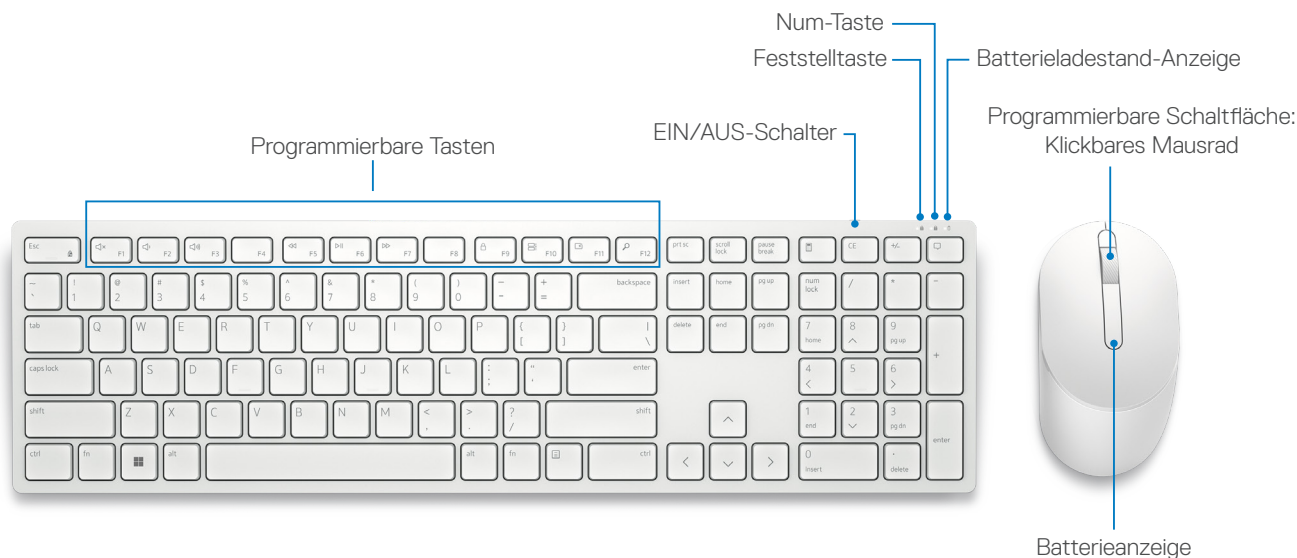

Funktionen/Merkmale und technische Daten

Dell Pro-Wireless-Tastatur und -Maus – KM5221W

Farbe	Weiß	Software	Dell Peripheral Manager (Windows-kompatibel) • Koppeln von Geräten • Programmierung von Schnelltasten • Einstellen der DPI • Anzeigen des Batterie-/Verbindungsstatus • Firmwareupdates
Konnektivität	Wireless – 2,4 GHz	Service	3 Jahre Advanced Exchange Service²
Akkulaufzeit	36 Monate¹	Packungsinhalt	Tastatur und Maus USB-Empfänger Batterien (Tastatur 2 x AAA/Maus 1 x AA) Dokumentation
Unterstützte Betriebssysteme	2,4 GHz • Windows 7, Windows 8.1, Windows 10 und 11; Mac; Linux (Red Hat Enterprise 8.0 / Ubuntu 18.4); Chrome; Android BS Dell Peripheral Manager • Windows 10 und Windows 11		

Tastatur		Maus	
Eingabemechanismus	Plunger-Tasten	Sensor	Optische LED
Programmierbare Tasten	F1–F12	Scrollen	Mechanisch
Multimediatasten	3 Multimediatasten (Vol +, Vol-, Lautsprecher stumm)	Auflösung (DPI)	1600 (Standard); einstellbar über DPM auf 1000, 1600, 2400, 4000
Anpassung der Neigung	5°/9°	Tasten	3 (mittlerer Klick ist programmierbar)
Abmessungen		Abmessungen	
Höhe	34 mm (1,34")	Höhe	38,8 mm (1,53")
Länge	433 mm (17,05")	Länge	115,32 mm (4,54")
Breite	123 mm (4,85")	Breite	61,96 mm (2,448)
Gewicht (ohne Batterien)	400 g (0,88 lbs)	Gewicht (ohne Batterien)	65 g (0,15 lbs)
Sicherheits-	128-Bit-AES-Verschlüsselung		

Das Produkt ist nicht in allen Ländern erhältlich. Weitere Informationen erhalten Sie von Ihrem Dell Vertriebsmitarbeiter oder unter Dell.com.

¹ Basierend auf einer Dell Analyse der Nutzungsmodellberechnungen für die Akkulaufzeit, Nov. 2020. Die Ergebnisse sind je nach Nutzung, Betriebsbedingungen und anderen Faktoren unterschiedlich.
² Ersatzteil/Ersatzgerät wird bei Bedarf nach Abschluss der Telefon-/Onlinediagnose versendet. Wenn die defekte Einheit nicht zurückgegeben wird, fallen Gebühren an. Nicht überall verfügbar.
³ Eine Kopie der Bedingungen des Hardwareservice können Sie unter folgender Adresse anfordern: Dell USA LP, Attn: Warranties, One Dell Way, Round Rock, TX 78682, USA. Alternativ können Sie sich unter dell.com/warranty informieren.