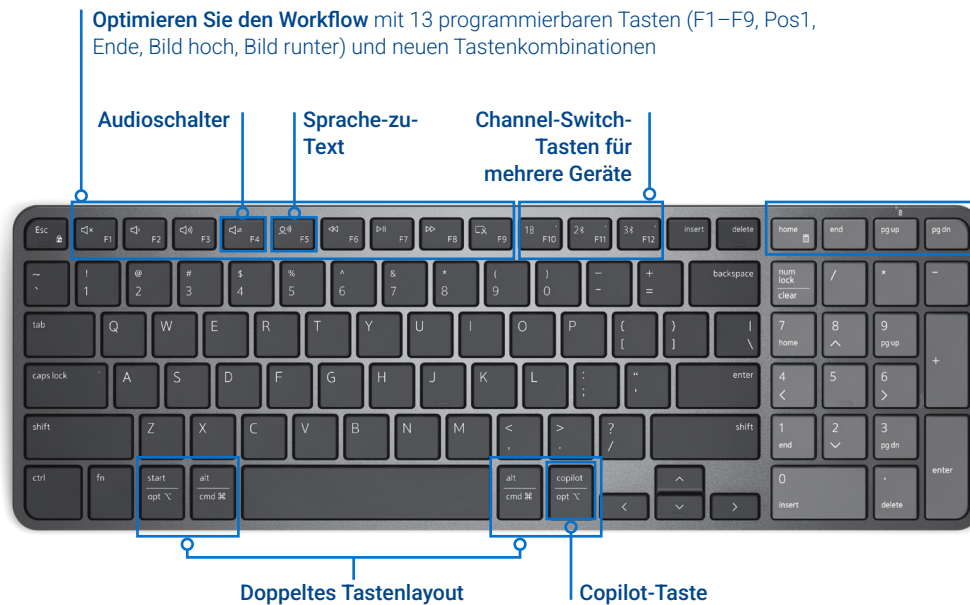

Kompaktes Design trifft auf nahtlose Produktivität für den modernen Arbeitsplatz

Komfortables und leises Tippen mit flachen Tasten

Bis zu 3 Monaten Laufzeit¹ bei voller Ladung

Sichere Verbindungen mit 128-Bit-AES-Verschlüsselung und FIPS-zugelassenen Algorithmen

Workflow optimieren dank 3 programmierbarer Tasten².

Besserer Halt und Handauflage durch strukturierte Griffflächen an den Seiten

Programmierbare Seitentasten

Scrollrad mit adaptivem und leisem Scrollen

Präzise Navigation und Steuerung mit einstellbarer Cursorgeschwindigkeit (bis zu 6.000 dpi)².

Extrem sanftes Gleiten mit verbessertem Fußmaterial.

Diese Tastatur und Maus werden nachhaltig aus bis zu **71 % recyceltem Kunststoff hergestellt³**.

Bis zu 1,5 Monaten Laufzeit¹ bei voller Ladung

¹ Basierend auf einer internen Analyse der Akkulaufzeit von wiederaufladbaren Tastaturen und Mäusen, Dezember 2025. Die Ergebnisse sind je nach Nutzung, Betriebsbedingungen und anderen Faktoren unterschiedlich.

² Aktiviert via Dell Display and Peripheral Manager (DDPM).

³ Basierend auf einer internen Analyse, November 2025. Tastatur und Maus bestehen zu 71% aus recyceltem Kunststoff, berechnet als Prozentsatz des Gesamtgewichts an Kunststoff in den Produkten.