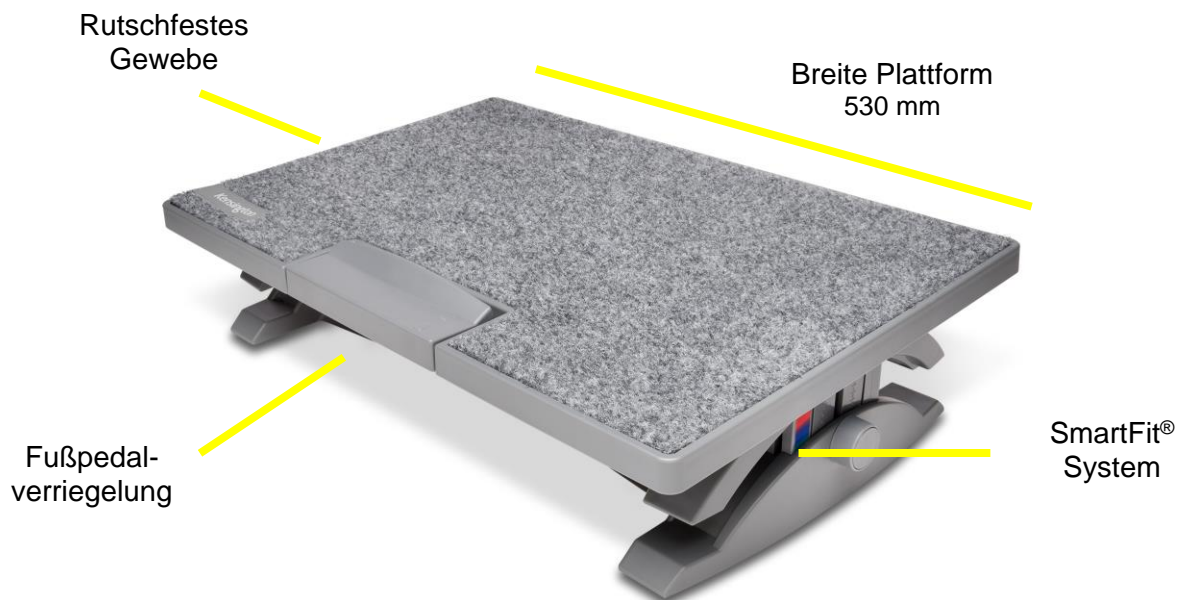

VORDERSEITE