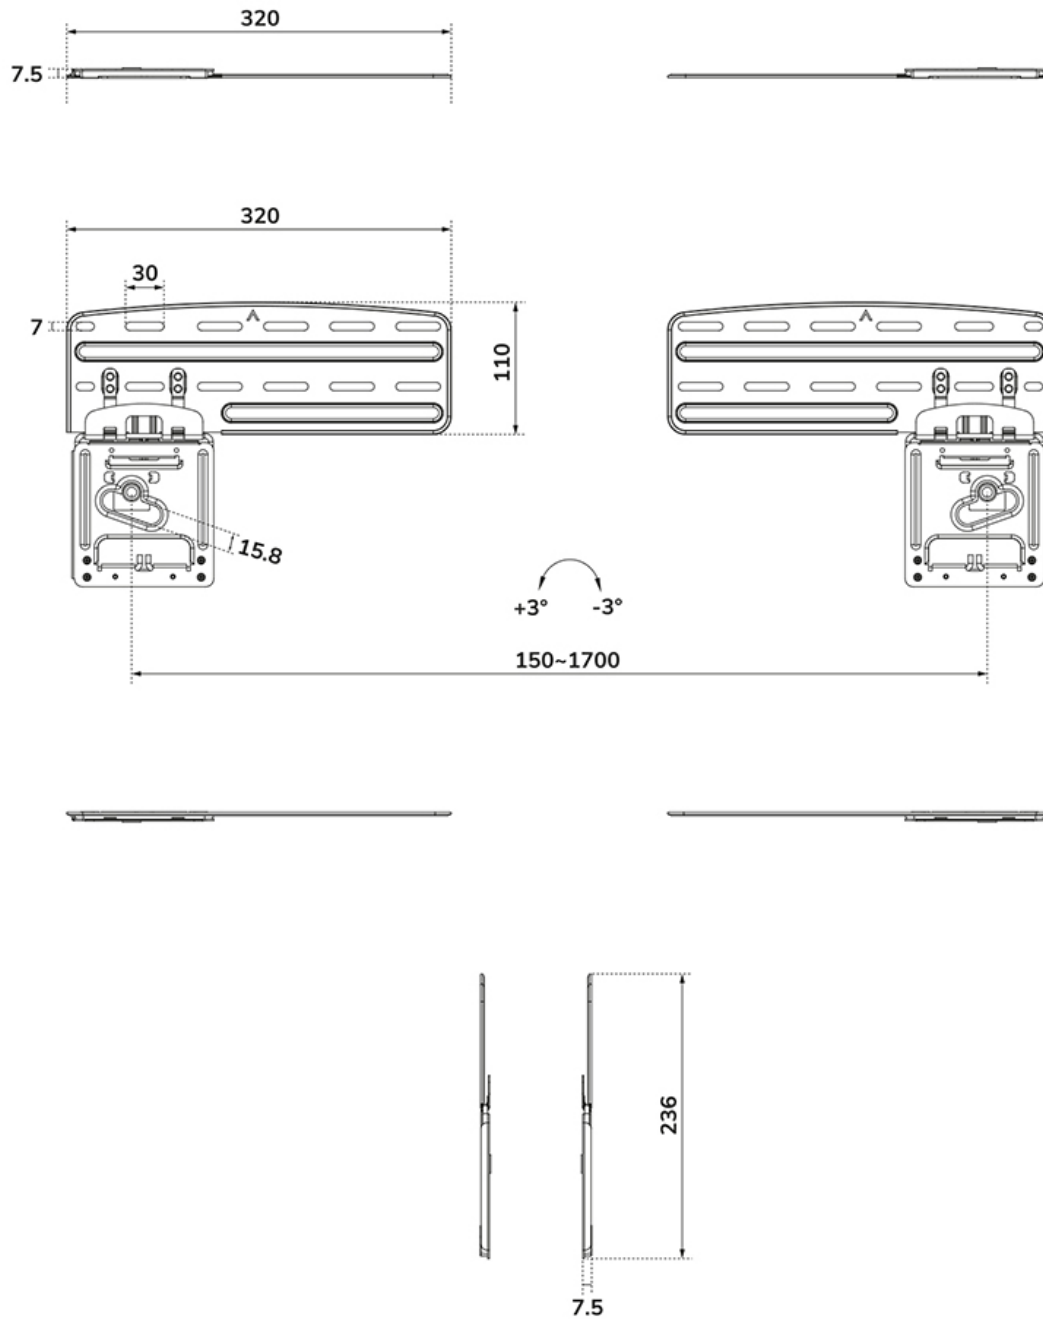

#### FUNKTIONALITÄT

Typ	Fixiert
Abschließbar	Nicht abschließbar
Höhe	23,6 cm
Breite	64 cm
Tiefe	0,75 cm

Neomounts

Measuring unit: mm