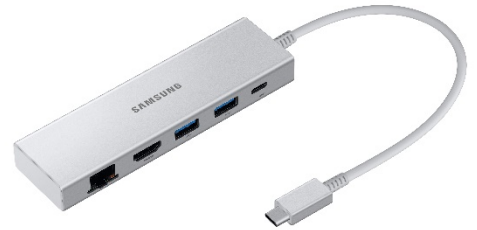

Zubehör

Slim Pouch 16" EF-LPUN6

Elegant, einfach & gut geschützt

- Schutz des Notebooks vor Schmutz und Kratzern
- Hochwertiges Lederimitat für ein elegantes Erscheinungsbild
- Integrierte S Pen Aufbewahrung zum sorgenfreien Mitführen des S Pen
- Passend für Notebook Modelle bis zu 16"

Portable SSD T7 Shield MU-PEIT0S/EU

Starker Schutz. Starke Leistung.

- Dank USB 3.2 Gen2 bis zu 9,5 Mal schneller als externe Festplatten mit Lese-/Schreibgeschwindigkeiten von bis zu 1.050 MB/s bzw. 1.000 MB/s
- Die robuste Samsung T7 Shield ist wasser- und staubfest (zertifiziert nach Industriestandard IP65), eignet sich hervorragend für Outdoor-Aktivitäten und ist stoßfest bis zu 3 m Fallhöhe
- Das kompakte Gummigehäuse zeichnet sich durch geringe Hitzeleitfähigkeit und einem enormen 1TB/2TB Highspeed Speicher aus
- Verfügbare Kapazitäten: 1 TB, 2 TB
- USB-Kabel Typ-C auf C und Typ-C auf A im Lieferumfang enthalten
- Sicherheit für Ihre Daten: Übersteht Stürze aus bis zu zwei Metern Fallhöhe und lässt sich auf Wunsch per Passwort verschlüsseln

Zubehör

Multiport Adapter

EE-P5400

Erweitere deine Konnektivität

- Erweitere deine Konnektivität mit dem 5-in-1 Multiport Adapter
- Spiegel oder erweitere deinen Bildschirm & streame in 4K UHD oder Full HD über HDMI
- Zwei vielseitig nutzbare USB-A 3.2 Gen1 Anschlüsse
- USB Type-C Anschluss für schnellen Datenaustausch oder zum schnellen Laden kompatibler Endgeräte (PD 3.0)⁴
- Ethernet-Anschluss zum schnellen Datentransfer
- Kabellänge: 20 cm

Bluetooth Mouse Slim

EJ-M3400

Kabelloser Komfort

- Kabellose Bluetooth-Maus mit 5 Tasten
- Hohe Reaktionsfähigkeit und präzise Maussteuerung
- Unterstützt Bedienung auf verschiedenen Oberflächen
- Ergonomisches und kompaktes Design
- Schnell und einfach verbinden mit Easy Pairing-Popup