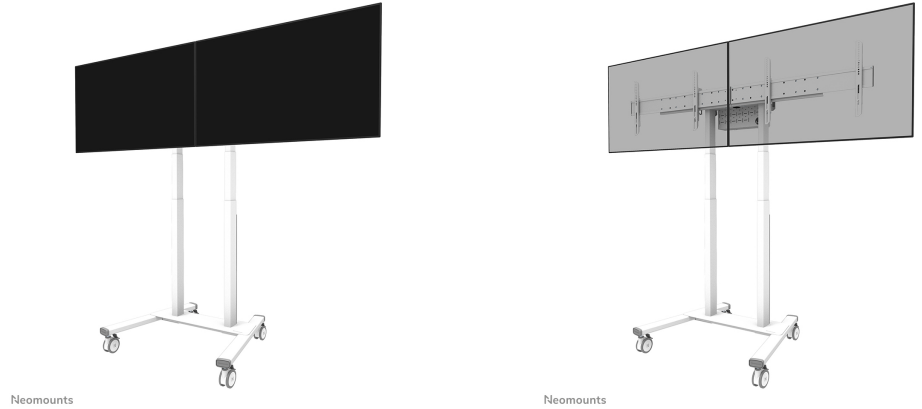

ADM-875WH2

TECHNISCHE DATEN

ALLGEMEIN

Min. Bildschirmgröße*	42 inch
Max. Bildschirmgröße*	65 inch
Max. Gewicht	50 kg (pro Bildschirm)
Bildschirme	2
VESA-Minimum	100x100
VESA-Maximum	800x400

FUNKTIONALITÄT

Höhenverstellung	1 cm
Höhe	65 cm
Breite	213 cm
Tiefe	5,9 cm
Anpassungstyp	Feinjustierung
Abschließbar	Abschließbar - Schloss nicht im Lieferumfang enthalten

INFORMATIONEN

Farbe	Weiß
Hauptmaterial	Stahl
Garantie	5 Jahre
EAN code	8717371440725

NEOMOUNTS BY NEWSTAR

Neomounts by Newstar ADM-875WH2 Doppelbildschirm-Adapter für FL55-875WH1 und WL55-875WH1 - Weiß

Der Neomounts by Newstar ADM-875WH2 ist ein optionaler Adapter für zwei Bildschirme für den mobilen Rollwagen FL55-875WH1 und die Wandhalterung WL55-875WH1. Der Adapter ermöglicht die Installation von 2 Bildschirmen von 42" bis 65" mit einem maximalen Gewicht von 50 kg pro Bildschirm. Die höhenverstellbaren Halterungen sorgen für eine perfekte Ausrichtung der Bildschirme. Diese Halterungen können mit einem Vorhängeschloss (nicht im Lieferumfang enthalten) gesichert werden. Es ist auch möglich, ein XXL-Display bis zu VESA 2000x600 mm und max. 100 kg zu installieren.