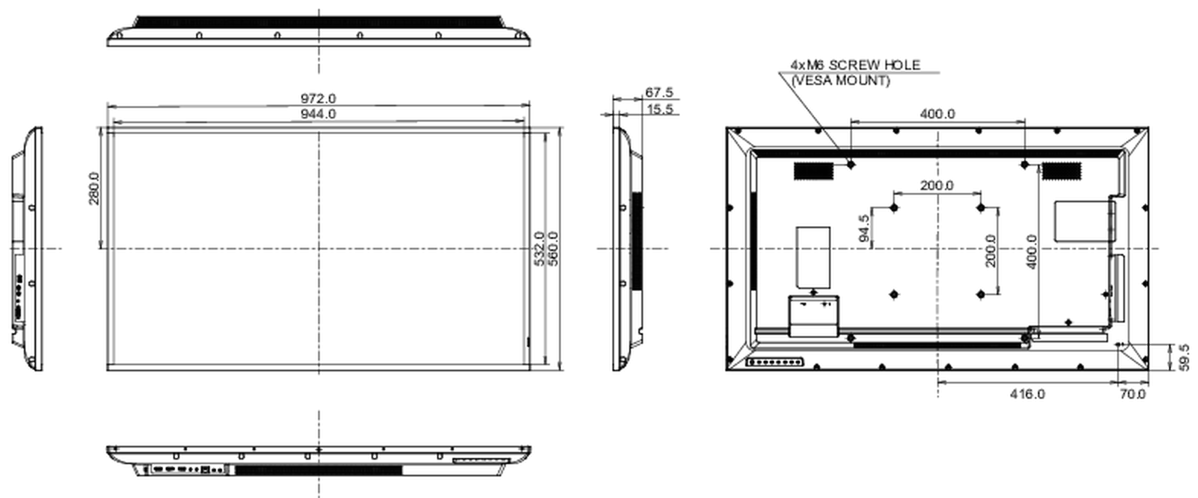

Dimensions produit L x H x P	972 x 560 x 67.5mm
Dimensions de la boîte L x H x P	1070 x 690 x 139mm
Poids (sans boîte)	8.8kg
Poids (avec boîte)	12.3kg
Code EAN	4948570120932

Toutes les marques nommées sur ce site sont des marques déposées. iiyama ne pourra être tenu responsable d'éventuelles erreurs ou omissions contenues sur ce site. Tous les écrans LCD iiyama sont conformes à la norme ISO-9241-307:2008 pour ce qui concerne les défauts de pixel.