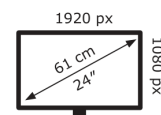

ASUS

VA24EQSB-W

18 kWh/1000h

2019/2013

Technische Daten VA24EQSB-W

| Bildschirm | |
|---|----------------------------------|
| Bildschirmdiagonale: | 60,5 cm (23.8") |
| Display-Auflösung: | 1920 x 1080 Pixel |
| Natives Seitenverhältnis: | 16:9 |
| Bildschirmtechnologie: | LED |
| Touchscreen: | Nein |
| HD-Typ: | Full HD |
| Panel-Typ: | IPS |
| Bildschirmform: | Flach |
| Kontrastverhältnis: | 1000:1 |
| Maximale Bildwiederholrate: | 75 Hz |
| Anzahl der Farben des Displays: | 16,7 Millionen Farben |
| Typ der Hintergrundbeleuchtung: | LED |
| Helligkeit (typisch): | 300 cd/m ² |
| Reaktionszeit: | 5 ms |
| Blendfreier Bildschirm: | Ja |
| Kontrastverhältnis (dynamisch): | 100000000:1 |
| Dynamisches Kontrastverhältnis Marketingbezeichnung: | ASUS Smart Contrast Ratio (ASCR) |
| Bildwinkel, horizontal: | 178° |
| Bildwinkel, vertikal: | 178° |
| Pixel Abstand: | 0,2745 x 0,2745 mm |
| Sichtbare Größe (horizontal): | 52,7 cm |
| Sichtbare Größe (vertikal): | 29,6 cm |
| Digital horizontale Frequenz: | 24 – 84 kHz |
| Digital vertikale Frequenz: | 48 – 75 Hz |

| | |
|---------------|-----|
| HDCP: | Ja |
| HDCP-Version: | 1.4 |

| Gewicht und Abmessungen | |
|---------------------------|----------|
| Gerätebreite (inkl. Fuß): | 540,4 mm |
| Gerätetiefe (inkl. Fuß): | 211,4 mm |
| Gerätehöhe (inkl. Fuß): | 450,8 mm |
| Gewicht (mit Ständer): | 5,2 kg |
| Breite (ohne Standfuß): | 540,4 mm |
| Tiefe (ohne Standfuß): | 44,4 mm |
| Höhe (ohne Standfuß): | 325 mm |
| Gewicht (ohne Ständer): | 3,2 kg |

| Verpackungsdaten | |
|--------------------|--------|
| Verpackungsbreite: | 618 mm |
| Verpackungstiefe: | 405 mm |
| Verpackungshöhe: | 191 mm |
| Paketgewicht: | 7,2 kg |
| Verpackungsart: | Box |