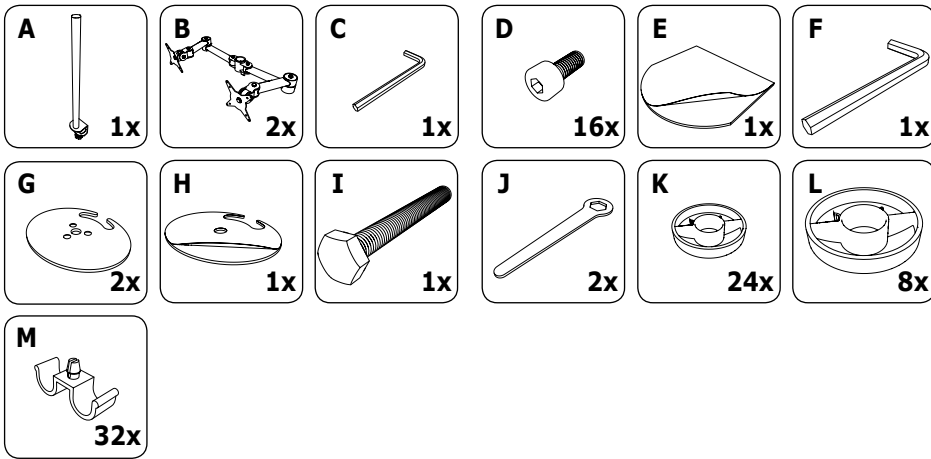

52.622

Installation manual / Installatie handleiding
 Manuel d'installation / Installations-handbuch
 Manuale d'installazione / Manual de instalación

www.dataflex-int.com

Dataflex International BV
 P.O. Box 713
 2920 CA Krimpen a/d IJssel
 The Netherlands