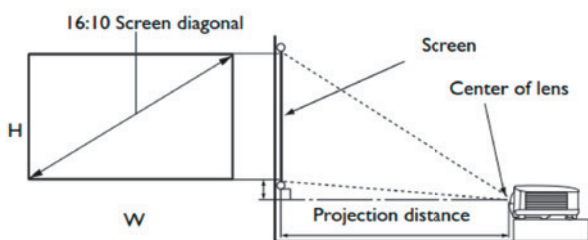

Dimensions

Distance Chart

Screen Size				Projektions Distanz (mm)			Offset
Diagonal		Height (mm)	Width (mm)	Min distanz (max zoom) mm	Average	Max distanz (min zoom) mm	
Inch	mm						
30	762	406	646	1002	1050	1098	0
40	1016	538	862	1335	1400	1465	0
50	1270	673	1077	1669	1750	1831	0
60	1524	808	1292	2003	2100	2197	0
70	1778	942	1508	2337	2450	2563	0
80	2032	1007	1723	2671	2800	2929	0
90	2286	1212	1939	3005	3150	3295	0
100	2540	1346	2154	3339	3500	3662	0
110	2794	1481	2369	3672	3850	4028	0
120	3048	1615	2585	4006	4200	4394	0
130	3302	1750	2800	4340	4550	4760	0
140	3556	1885	3015	4676	4900	5126	0
150	3810	2019	3231	5008	5250	5492	0
160	4064	2154	3446	5342	5600	5859	0
170	4318	2289	3662	5676	5950	6225	0
180	4572	2423	3877	6009	6300	6591	0
190	4826	2558	4092	6343	6650	6957	0
200	5080	2692	4308	6677	7000	7323	0
250	6350	3365	5385	8346	8750	9154	0
300	7620	4039	6462	10016	10500	10985	0

Ceiling Mount Chart

Ceiling/Wall mount screw: M4
(Max L = 25 mm; Min L = 20 mm)

Unit: mm

BenQ Europe B.V.

Meerenaekerweg 1-17
5652 AR Eindhoven
The Netherlands
Tel: +31 88 8889200

BenQ.eu

© 2021 BenQ Corp. Specifications may vary by region, please visit your local stores for details. Actual product's features and specifications are subject to change without notice. This material may include corporate names and trademarks of third parties which are the properties of the third parties respectively. Latest Update: 2021-06-23