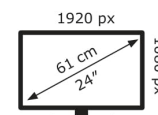

ASUS

VA24ECPSN

18 kWh/1000h

2019/2013

Technische Daten VA24ECPSN

Bildschirm	
Bildschirmdiagonale:	60,5 cm (23.8 Zoll)
Bildschirmauflösung:	1920 x 1080 Pixel
Natives Seitenverhältnis:	16:9
Bildschirmtechnologie:	LCD
Touchscreen:	Nein
HD-Typ:	Full HD
Panel-Typ:	IPS
Bildschirmform:	Flach
Kontrastverhältnis:	1000:1
Maximale Bildwiederholrate:	75 Hz
Anzahl der Farben des Displays:	16,7 Millionen Farben
Typ der Hintergrundbeleuchtung:	LED
Helligkeit (typisch):	300 cd/m ²
Reaktionszeit:	5 ms
Blendfreier Bildschirm:	Ja
Seitenverhältnis:	16:9
Kontrastverhältnis (dynamisch):	100000000:1
Dynamisches Kontrastverhältnis Marketingbezeichnung:	ASUS Smart Contrast Ratio (ASCR)
Bildwinkel, horizontal:	178°
Bildwinkel, vertikal:	178°
Pixel Abstand:	0,2745 x 0,2745 mm
Sichtbare Größe (horizontal):	52,7 cm
Sichtbare Größe (vertikal):	29,6 cm
Digital horizontale Frequenz:	30 – 84 kHz
Digital vertikale Frequenz:	48 – 75 Hz

DisplayPorts-Version:	1.2
Kopfhörerausgänge:	1
Kopfhörer-Anschluss:	3,5 mm
HDCP:	Ja
HDCP-Version:	1.4
Stromeingang:	Ja

Gewicht und Abmessungen

Gerätebreite (inkl. Fuß):	539,5 mm
Gerätetiefe (inkl. Fuß):	211,4 mm
Gerätehöhe (inkl. Fuß):	450,4 mm
Gewicht (mit Ständer):	5,35 kg
Breite (ohne Standfuß):	54 cm
Tiefe (ohne Standfuß):	4,81 cm
Höhe (ohne Standfuß):	32,3 cm
Gewicht (ohne Ständer):	3,4 kg

Verpackungsdaten

Verpackungsbreite:	600 mm
Verpackungstiefe:	198 mm
Verpackungshöhe:	412 mm
Paketgewicht:	7,24 kg
Verpackungsart:	Box

Ergonomie

VESA-Halterung:	Ja
Kabelsperr-Slot:	Ja
Höhenverstellung:	Ja
Panel-Montage-Schnittstelle:	100 x 100 mm
Slot-Typ Kabelsperr:	Kensington