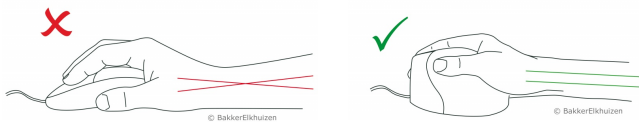

Evoluent4 Wireless

Ergonomisch: Gesunde Haltung von Arm und Handgelenk

Navigation: Schnell und sehr präzise

Einzigartig: Kurze Eingewöhnungszeit

Version 4 - verbesserter Griff: Für Daumen und kleinen Finger

Version 4 - Einfach: Einstellung der Mausgeschwindigkeit

BNEEVR5W: Auch die Evoluent4 Small Wireless Version verfügbar

Forschung

Unnatürliche Haltungen sind ein Risikofaktor für das Entstehen von Beschwerden an Handgelenken und Unterarmen (vgl. Karlqvist 1994 vgl. Jensen 1998 vgl. Hagberg 1994). Wird die Maus näher am Körper platziert ist dies weniger belastend für den Nacken und die Schultern (vgl. Armstrong 1995 vgl. Cook 1998). Die vertikale Position der Hand verhindert bei der Evoluent-Maus das Verdrehen des Unterarmes und erhöht so die Produktivität bei der Computerarbeit.

1. Natürliche Haltung der Hand
2. Einstellbare Geschwindigkeit
3. Small Wireless Version