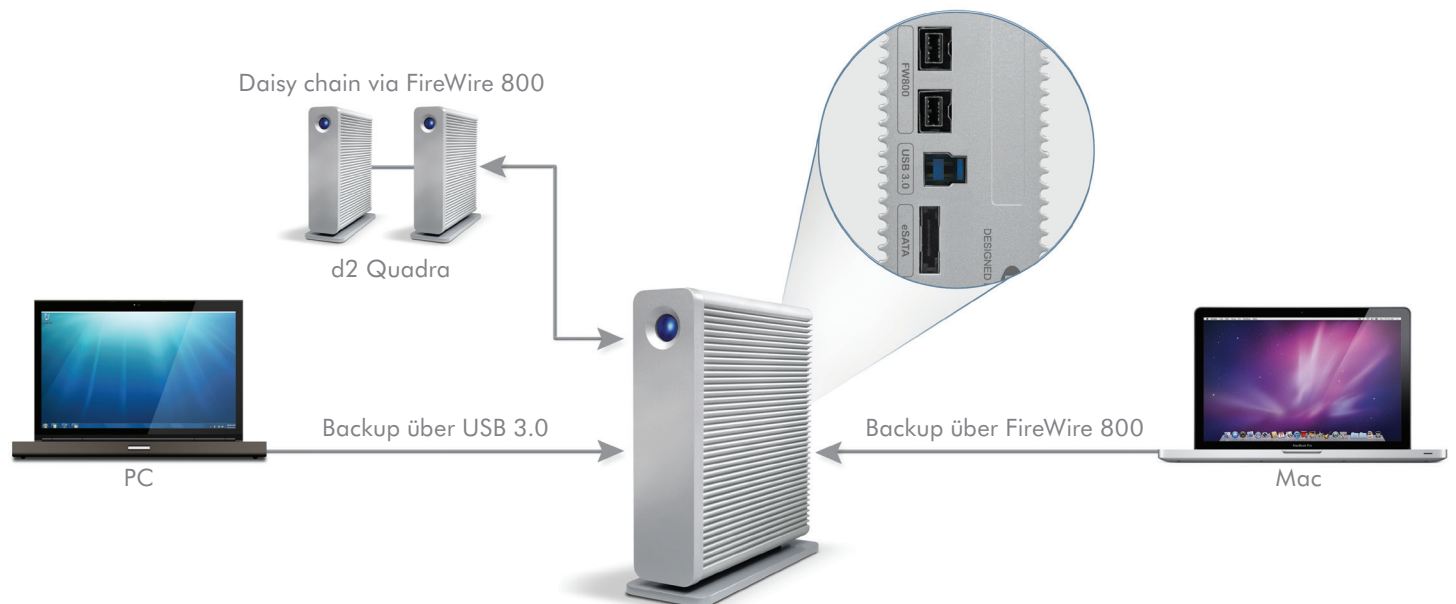

Produktübersicht

Mit dem neuen USB 3.0-Interface mit 5 Gbit/s und mit bis zu 5 TB Speicherkapazität ist die LaCie d2 Quadra USB 3.0 das ideale Tool für Benutzer in kreativen Berufen, die sowohl schnelle Datentransferraten als auch eine große Speicherkapazität benötigen. Sie bietet Festplatten mit 7.200 RPM und mindestens 32 MB Cache für höchste Leistung und minimierte Suchzeiten zur mühelosen Bewältigung ressourcenintensiver Anwendungen. Und das Beste ist, dass sie mit USB 3.0 Datentransferraten bis zu 130 MB/s erreichen kann.

Interface: USB 3.0 (USB 2.0-kompatibel) | eSATA | 2 x FireWire 800

Merkmale und Vorteile

| | |
|--|--|
|  <p>USB 3.0, eSATA, FireWire 800</p> | <p>Hochmoderne Schnittstellen für überragende Geschwindigkeit</p> <ul style="list-style-type: none"> • Universelle Konnektivität • Schnelleres Übertragen und Sichern von Dateien mit Highspeed-Schnittstellen • Übertragen Sie eine 700-MB-Videodatei in 6 Sekunden, statt wie mit USB 2.0 in 20 Sekunden |
|   <p>Aluminiumgehäuse Ohne Lüfter</p> | <p>Für Profis entwickelt</p> <ul style="list-style-type: none"> • Das stabile Gehäuse schützt interne Komponenten • Das lüfterlose Design sorgt für leisen Betrieb und verhindert Staubansammlungen • Sie kann aufrecht platziert werden, horizontal auf anderen Laufwerken gestapelt oder im Rack untergebracht werden, um auf dem Schreibtisch Platz zu sparen |
|     <p>Private/Public Eco Mode** Backup Assistant wuala by LACIE Secure Cloud Storage*</p> | <p>Komplettes Softwarepaket</p> <ul style="list-style-type: none"> • Schutz vor unbefugtem Zugriff mit Private-Public • Energieersparnis von bis zu 77 % • Einfache, benutzerfreundliche Datensicherung mit Backup Assistant • Wuala bietet Benutzern 10 GB sicheren Cloud-Speicher |