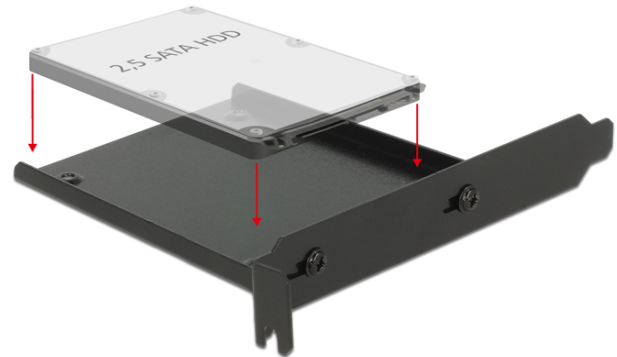

## Delock Einbaurahmen für 1 x 2.5" HDD in den PC Slot

### Kurzbeschreibung

Diesen Delock Einbaurahmen können Sie in einen freien Slot Ihres Computers einbauen und somit Ihren Computer um einen zusätzlichen 2.5" Schacht aufrüsten.

### Spezifikation

- Für den Einbau in einen freien Slot (z. B. PCI oder PCI Express)
- Für 1 x 2.5" Laufwerk (z. B. HDD)
- Schwarzer Metallrahmen

### Packungsinhalt

- Einbaurahmen
- Slotblech
- 6 x Schraube

Artikel-Nr. 18212

EAN: 4043619182121

Ursprungsland: China

Verpackung: Retail Box