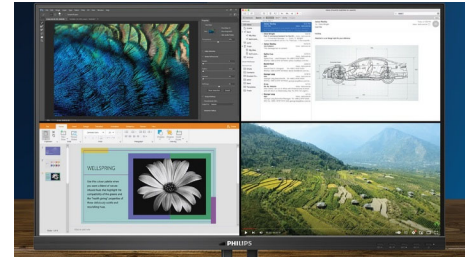

DisplayHDR 400

La norme DisplayHDR 400 certifiée par VESA offre une expérience d'un tout autre niveau qu'avec un moniteur SDR classique. Contrairement à d'autres écrans « compatibles HDR », un écran véritablement DisplayHDR 400 produit des niveaux de luminosité, de contraste et de couleurs exceptionnels. Grâce à la gradation globale et à une luminosité de crête pouvant atteindre 400 nits, les images prennent vie, avec de magnifiques détails lumineux et des noirs plus profonds et plus nuancés. Toute la palette s'est étendue, avec des couleurs à la richesse inégalée, pour une expérience visuelle qui comble les sens.

Technologie Ultra Wide-Color

La technologie Ultra Wide-Color produit une palette de couleurs plus large, pour une image plus éclatante. La « gamme de couleurs » plus étendue d'Ultra Wide-Color offre des verts plus naturels, des rouges éclatants et des bleus plus profonds. Grâce à Ultra Wide-Color, les divertissements multimédias, les images, et même les logiciels professionnels bénéficient de couleurs éclatantes et pleines de vie.

Technologie MultiView pour la 4K

La fonction Philips MultiView de ce grand moniteur UHD 4K vous permet d'afficher jusqu'à quatre systèmes en Full HD sur un seul écran. Utilisez le mode Picture-by-Picture (PbP, images côte à côte) pour visionner quatre systèmes sur un même écran dans une salle de commande, pour des activités de sécurité, ou encore pour afficher simultanément les écrans de deux ordinateurs portables côte à côte, afin de rendre les collaborations plus productives. Utilisez le mode Picture-in-Picture (PiP, incrustation d'image) pour regarder un match de football transmis par votre décodeur tout en travaillant sur votre PC, par exemple.