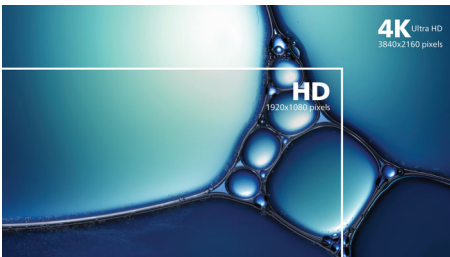

Résolution UltraClear 4K UHD

Ces moniteurs Philips sont équipés de dalles hautes performances affichant des images à la résolution UltraClear 4K UHD (3 840 x 2 160). Que vous soyez un professionnel exigeant à qui il faut des images détaillées pour ses solutions de CAO, un spécialiste de la finance travaillant sur d'énormes feuilles de calcul, ou que vous utilisiez des applications graphiques 3D, les moniteurs Philips donnent vie à vos images et graphismes.