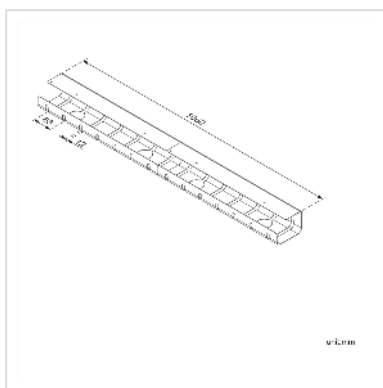

ROLINE Canal de câbles, montage sous le bureau (2 pièces), blanc

| | |
|-------------------------------|---------------|
| Numéro d'article | 17.03.1304 |
| Constructeur | ROLINE |
| Référence constructeur | 17.03.1304 |
| EAN (pièce unique) | 7630049617643 |

roline
Designed for Professionals

Pour un câblage propre sous les bureaux

- Très stable
- Mise en place très rapide
- Offre beaucoup de place pour les câbles
- Couleur: argent
- Comprend: 2 canaux de 530 x 110 x 80 mm

Caractéristiques techniques

| | |
|--------------------|--|
| Constructeur | ROLINE |
| Groupe de produits | Meuble informatique |
| Types de produits | Pont pour câbles |
| Couleur | blanc |
| Longueur | 106 cm |
| Comprend | 2 tunnels pour câbles, 530 x 110 x 80 mm |
| Hauteur | 80 mm |
| Largeur | 110 mm |
| Profondeur | 1060 mm |
| Poids | 2206.5 g |