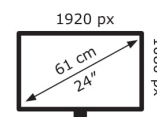

ProArt PA247CV

EAN 4718017886864

Produkt Nummer 90LM03Y1-B01370

- 60,45cm (23,8 Zoll) Full HD (1920×1080), IPS-Display mit LED-Hintergrundbeleuchtung und weitem Betrachtungswinkel von 178°
- Internationaler Farbstandard mit breiter Farbraumabdeckung von 100% sRGB und 100% Rec. 709
- Calman-Verifizierung mit ab Werk vorkalibrierten Einstellungen für eine hervorragende Farbgenauigkeit $\Delta E < 2$
- Umfangreiche Anschlussmöglichkeiten, inklusive DP over USB-C™ mit 65W Power Delivery, DisplayPort, HDMI und einem USB-Hub
- 75Hz Bildwiederholrate und Adaptive-Sync-Technologie (48~75Hz) für animierte Inhalte mit schneller Action und zum Verhindern von Tearing
- Über die DisplayPort-Schnittstelle können bis zu vier Monitore in Reihe geschaltet (Daisy-Chain) und gleichzeitig genutzt werden
- Ergonomisches Design mit 130mm Höhenverstellung sowie 90° Schwenk-, +35° ~ -5° Neige- und 90° Pivot-Funktion für eine komfortable Nutzung

ASUS

PA247CV

22 kWh/1000h

2019/2013

Technische Daten ProArt PA247CV

Bildschirm	
Bildschirmdiagonale:	60,5 cm (23.8 Zoll)
Bildschirmauflösung:	1920 x 1080 Pixel
Natives Seitenverhältnis:	16:9
Panel-Typ:	IPS
Helligkeit (typisch):	300 cd/m ²
Reaktionszeit:	5 ms
HD-Typ:	Full HD
Bildschirmtechnologie:	LED
Bildschirmform:	Flach
Kontrastverhältnis:	1000:1
Maximale Bildwiederholrate:	75 Hz
Blickwinkel, horizontal:	178°
Blickwinkel, vertikal:	178°
Anzahl der Farben des Displays:	16,78 Millionen Farben
Display-Oberfläche:	Matt
sRGB Abdeckung (klassisch):	100%

Gewicht und Abmessungen	
Gerätebreite (inkl. Fuß):	539,7 mm
Gerätehöhe (inkl. Fuß):	211,4 mm
Gewicht (mit Ständer):	6,3 kg
Breite (ohne Standfuß):	54 cm
Tiefe (ohne Standfuß):	33 cm
Höhe (ohne Standfuß):	52,8 cm

Gewicht (ohne Ständer):	4,2 kg
-------------------------	--------

Leistung	
Stromverbrauch (in Betrieb):	18 W
AC Eingangsspannung:	100 – 240 V
AC Eingangsfrequenz:	50/60 Hz

Verpackungsdaten	
Verpackungsbreite:	632 mm
Verpackungstiefe:	450 mm
Verpackungshöhe:	216 mm
Paketgewicht:	8,3 kg