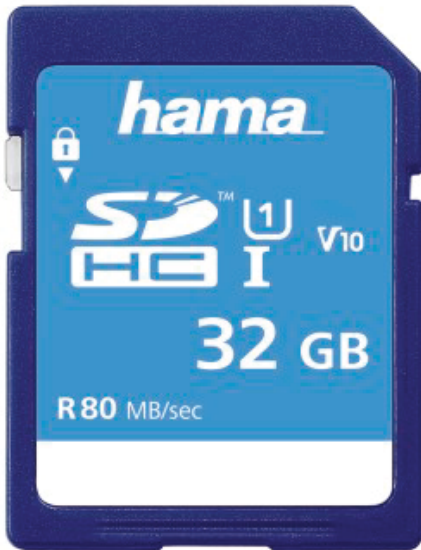

SD Memory Card

00124135 SDHC 32GB Class 10 UHS-I 80MB/S

Highlighttext:

- beliebig oft beschreib- und löschbares Wechselspeichermedium
- für Real-time/Broadcast-Aufnahmen; ermöglicht schnelle und direkte Datenübertragung zwischen Speicherkarte und UHS-I-fähigem Endgerät
- SecureDigital-High-Capacity-Card (SDHC), entspricht SD-3.01-Standard
- besonders geeignet für real time Full-HD-Video- und 3D-Videoaufnahmen
- mechanischer Schreibschutz (gegen versehentliches Löschen)
- mit Beschriftungsfeld für kurze Notizen

Verbraucherhinweis:

Nur geeignet für Endgeräte mit SDHC-Steckplatz, z.B. Digitalkameras, Camcorder (nicht abwärtskompatibel zu SD-Steckplätzen).
Jede SD-Karte hat einen mechanischen Schreibschutz. Dieser wird aufgehoben, indem man den Riegel an der Seite nach oben schiebt.

Technische Eigenschaften:

- Ausführung: SD High Capacity (SDHC)
- Max. Datenübertragungsrate: 80 MB/s
- Speicherkapazität: 32 GB
- UHS-Standard: UHS-I
- Serie: Memory Fast
- Standard Speed Class: Class 10/UHS Speed Class 1
- Video Speed Class: V10

Lieferumfang:

- 1 SDHC-Speicherkarte

	Marke	Art.Nr.	VP
	hama [®]	00124135	24