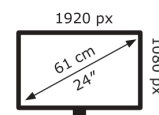

ASUS

VA24DQ

12 kWh/1000h

2019/2013

Technische Daten VA24DQ

Bildschirm	
Bildschirmdiagonale:	60,5 cm (23.8 Zoll)
Bildschirmauflösung:	1920 x 1080 Pixel
Natives Seitenverhältnis:	16:9
Panel-Typ:	IPS
HD-Typ:	Full HD
Bildschirmtechnologie:	LED
Bildschirmform:	Flach
Kontrastverhältnis:	1000:1
Maximale Bildwiederholrate:	75 Hz
Anzahl der Farben des Displays:	16,78 Millionen Farben
Helligkeit (typisch):	250 cd/m ²
Display-Oberfläche:	Matt
Unterstützte Grafik-Auflösungen:	1920 x 1080 (HD 1080)
Kontrastverhältnis (dynamisch):	100000000:1
Dynamisches Kontrastverhältnis Marketingbezeichnung:	SmartContrast
Blickwinkel, horizontal:	178°
Blickwinkel, vertikal:	178°
Pixel Abstand:	0,2745 x 0,2745 mm
Sichtbare Größe (horizontal):	52,7 cm
Sichtbare Größe (vertikal):	29,6 cm
Digital horizontale Frequenz:	30 – 85 kHz
Digital vertikale Frequenz:	50 – 75 Hz
High Dynamic Range Video Unterstützung:	Ja

Gewicht und Abmessungen	
Gerätebreite (inkl. Fuß):	540 mm
Gerätetiefe (inkl. Fuß):	205 mm
Gerätehöhe (inkl. Fuß):	391 mm
Gewicht (mit Ständer):	3,63 kg
Breite (ohne Standfuß):	54 cm
Tiefe (ohne Standfuß):	5,1 cm
Höhe (ohne Standfuß):	32,5 cm
Gewicht (ohne Ständer):	3,34 kg

Verpackungsdaten	
Ständer enthalten:	Ja
Mitgelieferte Kabel:	AC
Schnellstartübersicht:	Ja
Verpackungsbreite:	612 mm
Verpackungstiefe:	152 mm
Verpackungshöhe:	455 mm
Paketgewicht:	5,32 kg

Ergonomie	
VESA-Halterung:	Ja
Kabelsperr-Slot:	Ja
Panel-Montage-Schnittstelle:	100 x 100 mm
Slot-Typ Kabelsperr:	Kensington
kipubar:	Ja
Neigungswinkelbereich:	-5 – 23°