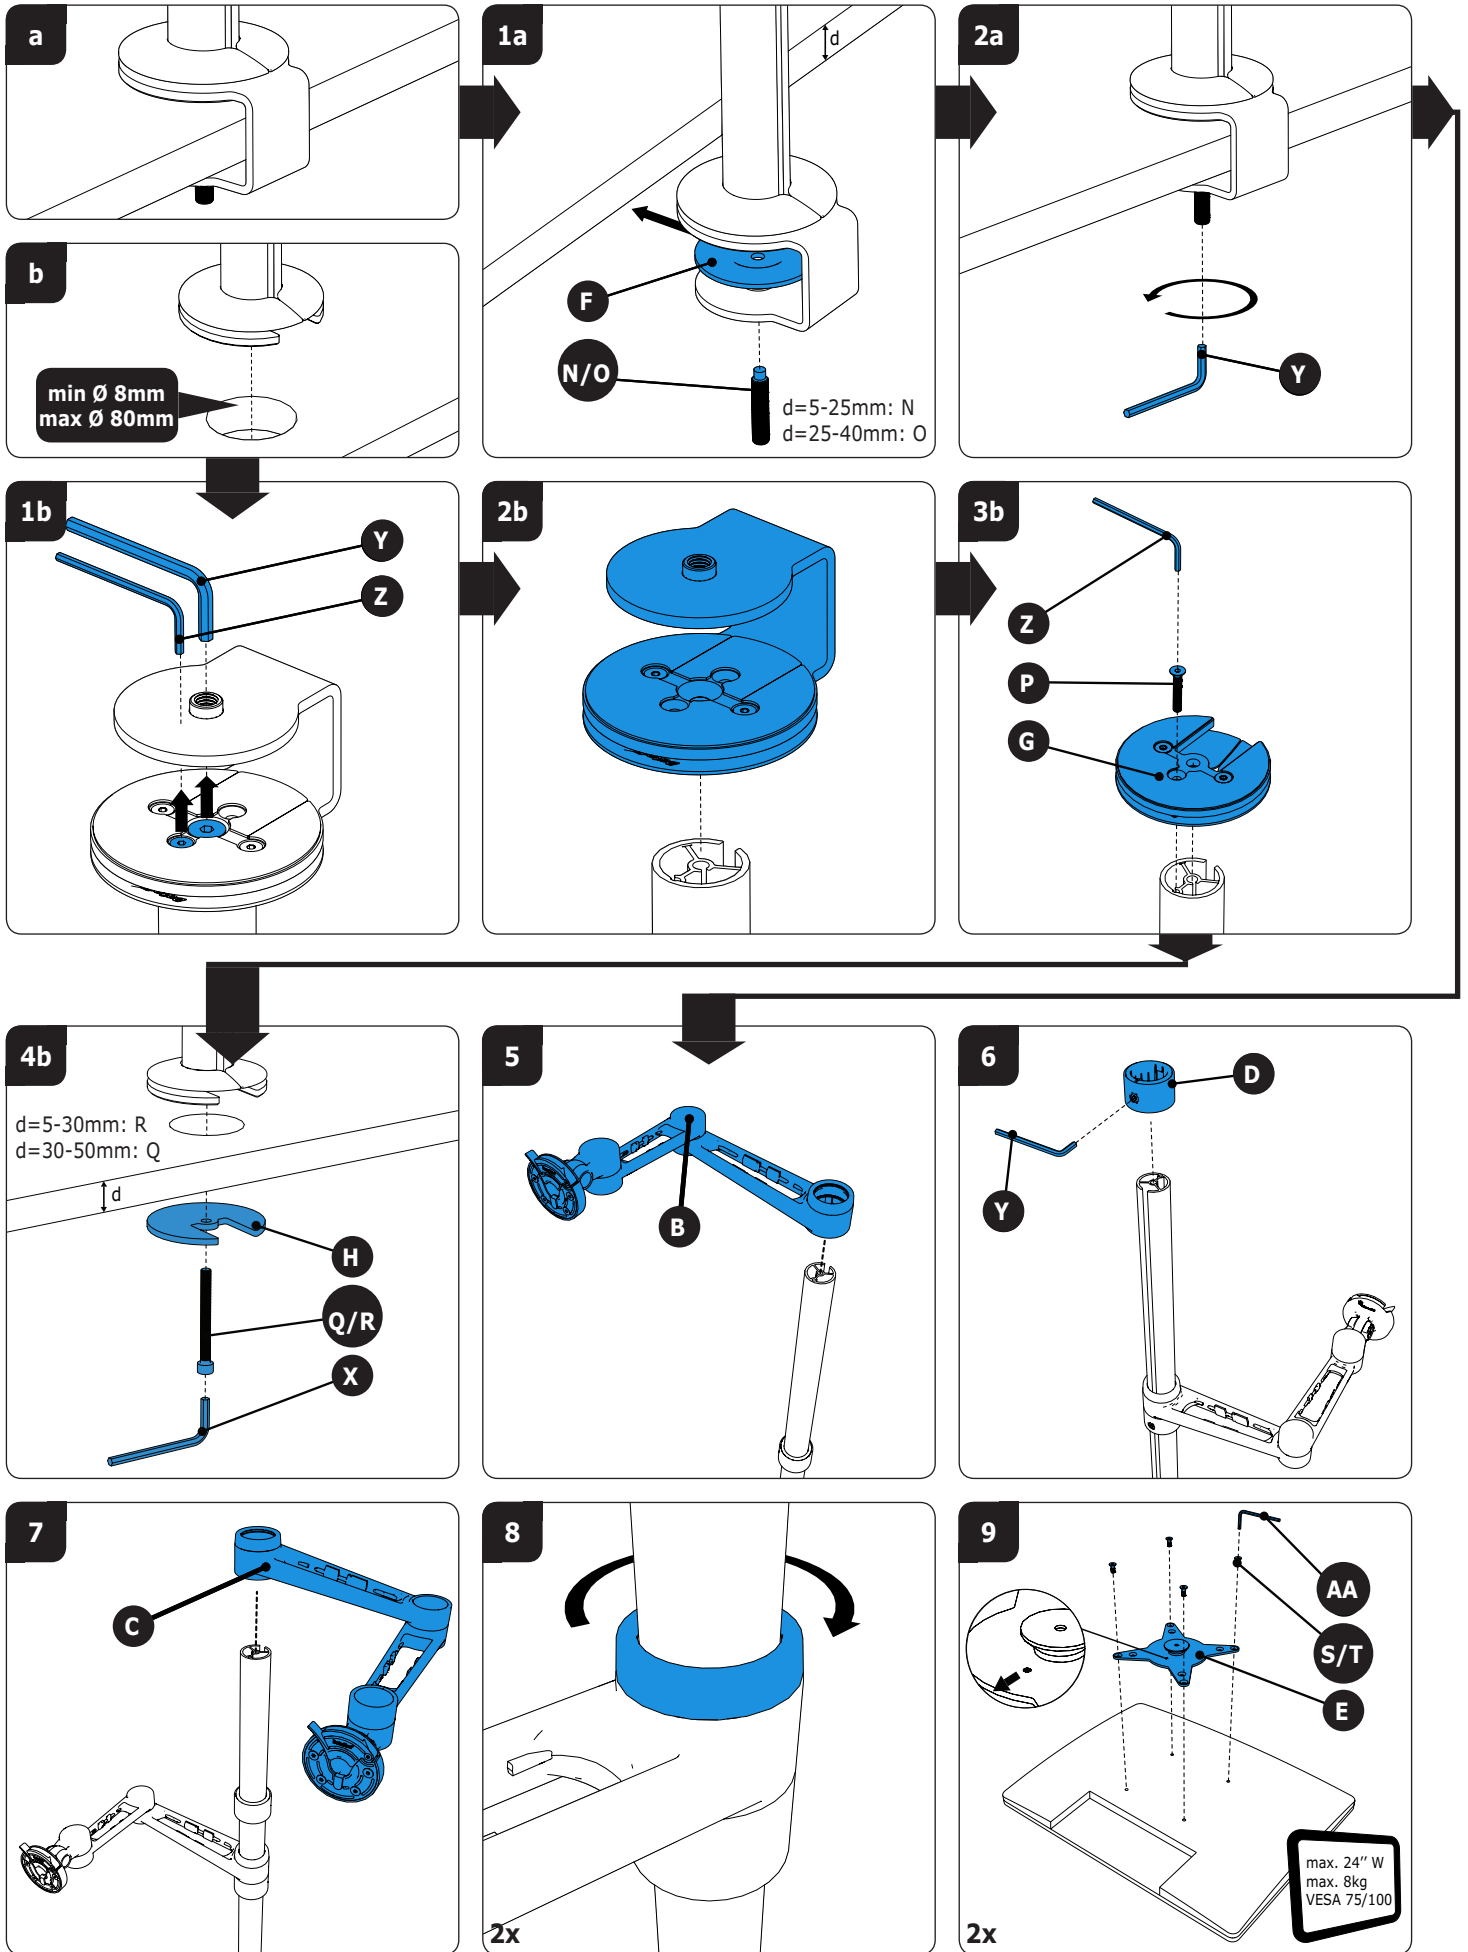

58.142/143

ViewLite 142/143

Installation manual / Installatie handleiding
 Manuel d'installation / Installations-handbuch
 Manuale d'installazione / Manual de instalación

Parts/Onderdelen/Pièces/Teile/Parti/Partes

A  1x	B  1x	C  1x	D  1x	E  2x	F  1x	G  1x	H  1x	I  ① 2x
J  ② 2x	K  ③ 2x	L  ④ 2x	M  1x	N  1x	O  1x	P  1x	Q  1x	R  1x
S  8x	T  8x	U  2x	V  2x	W  3x	X  6mm 1x	Y  5mm 1x	Z  3mm 1x	AA  2.5mm 1x
BB  2mm 1x								