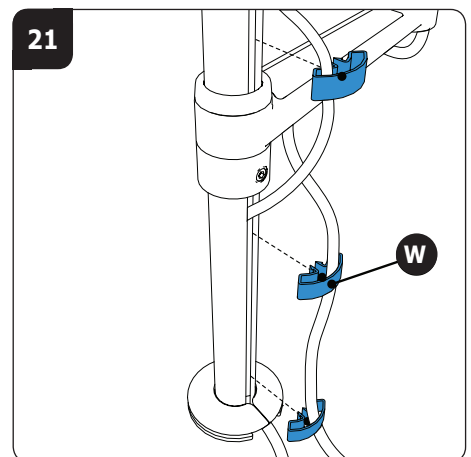

58.142/143

ViewLite 142/143

Installation manual / Installatie handleiding
 Manuel d'installation / Installations-handbuch
 Manuale d'installazione / Manual de instalación

Parts/Onderdelen/Pièces/Teile/Parti/Partes

A  1x	B  1x	C  1x	D  1x	E  2x	F  1x	G  1x	H  1x	I  ① 2x
J  ② 2x	K  ③ 2x	L  ④ 2x	M  1x	N  1x	O  1x	P  1x	Q  1x	R  1x
S  8x	T  8x	U  2x	V  2x	W  3x	X  6mm 1x	Y  5mm 1x	Z  3mm 1x	AA  2.5mm 1x
BB  2mm 1x								