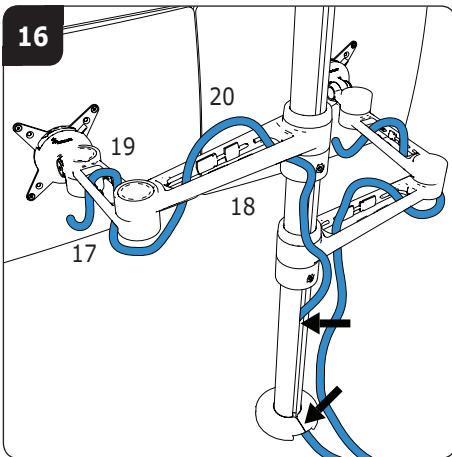

58.142/143

ViewLite 142/143

Installation manual / Installatie handleiding
 Manuel d'installation / Installations-handbuch
 Manuale d'installazione / Manual de instalación

Parts/Onderdelen/Pièces/Teile/Parti/Partes

A  1x	B  1x	C  1x	D  1x	E  2x	F  1x	G  1x	H  1x	I  ① 2x
J  ② 2x	K  ③ 2x	L  ④ 2x	M  1x	N  1x	O  1x	P  1x	Q  1x	R  1x
S  8x	T  8x	U  2x	V  2x	W  3x	X  6mm 1x	Y  5mm 1x	Z  3mm 1x	AA  2.5mm 1x
BB  2mm 1x								