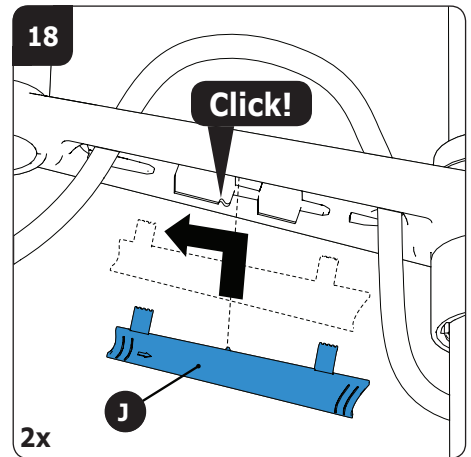

58.142/143

ViewLite 142/143

Installation manual / Installatie handleiding
 Manuel d'installation / Installations-handbuch
 Manuale d'installazione / Manual de instalación

Parts/Onderdelen/Pièces/Teile/Parti/Partes

A  1x	B  1x	C  1x	D  1x	E  2x	F  1x	G  1x	H  1x	I  ① 2x
J  ② 2x	K  ③ 2x	L  ④ 2x	M  1x	N  1x	O  1x	P  1x	Q  1x	R  1x
S  8x	T  8x	U  2x	V  2x	W  3x	X  6mm 1x	Y  5mm 1x	Z  3mm 1x	AA  2.5mm 1x
BB  2mm 1x								