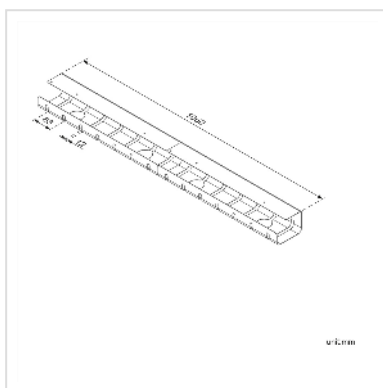

ROLINE Canal de câbles, montage sous le bureau (2 pièces), noir

Numéro d'article	17.03.1303
Constructeur	ROLINE
Référence constructeur	17.03.1303
EAN (pièce unique)	7630049617636

roline
Designed for Professionals

Pour un câblage propre sous les bureaux

- Très stable
- Mise en place très rapide
- Offre beaucoup de place pour les câbles
- Couleur: noir
- Comprend: 2 canaux de 530 x 110 x 80 mm

Caractéristiques techniques

Constructeur	ROLINE
Groupe de produits	Meuble informatique
Types de produits	Pont pour câbles
Couleur	noir
Longueur	106 cm
Comprend	2 tunnels pour câbles, 530 x 110 x 80 mm
Hauteur	80 mm
Largeur	110 mm
Profondeur	1060 mm
Poids	2209.4 g