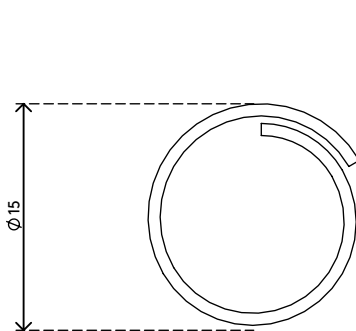

addit

Addit Kabelschlucker $\varnothing 15$ mm/25 m 712

2020/05/28

33.712

430 x 315 x 165 mm

1 pcs

silber

1,45 kg

805410337124