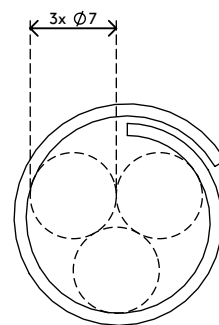

addit

Addit Kabelschlucker $\varnothing 15$ mm/25 m 712

2020/05/28

33.712

430 x 315 x 165 mm

1 pcs

silber

1,45 kg

805410337124