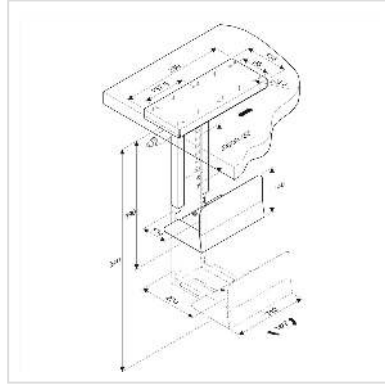

ROLINE PC-Halter dreh- und ausziehbar, silberfarben

Artikelnummer	17.03.1130
Hersteller	ROLINE
Hersteller-Art.-Nr.	17.03.1130
EAN (Einzelstück)	7611990149834

roline
Designed for Professionals

Stabiler PC Halter zur Untertischmontage für mehr Platz auf Ihrem Arbeitstisch

- Platzsparender PC Halter, schafft mehr Platz auf Ihrem Arbeitstisch
- Stabile Stahlkonstruktion
- Befestigung unter der Tischplatte, Schrauben nicht im Lieferumfang enthalten
- Höhe und Breite einstellbar

Technische Daten

Hersteller	ROLINE
Produktgruppe	Büromöbel
Produkttyp	PC-Halterung
Farbe	silberfarben
Tragkraft	30 kg
Anzahl Drehpunkte	90° drehbar
Befestigung	Untertischplatte, 150 mm ausziehbar
Armlänge maximal	Höhe 390-540mm
Materialgruppe	Metall
Technische Besonderheiten	Breite 134-234 mm
Gewicht	5998.6 g